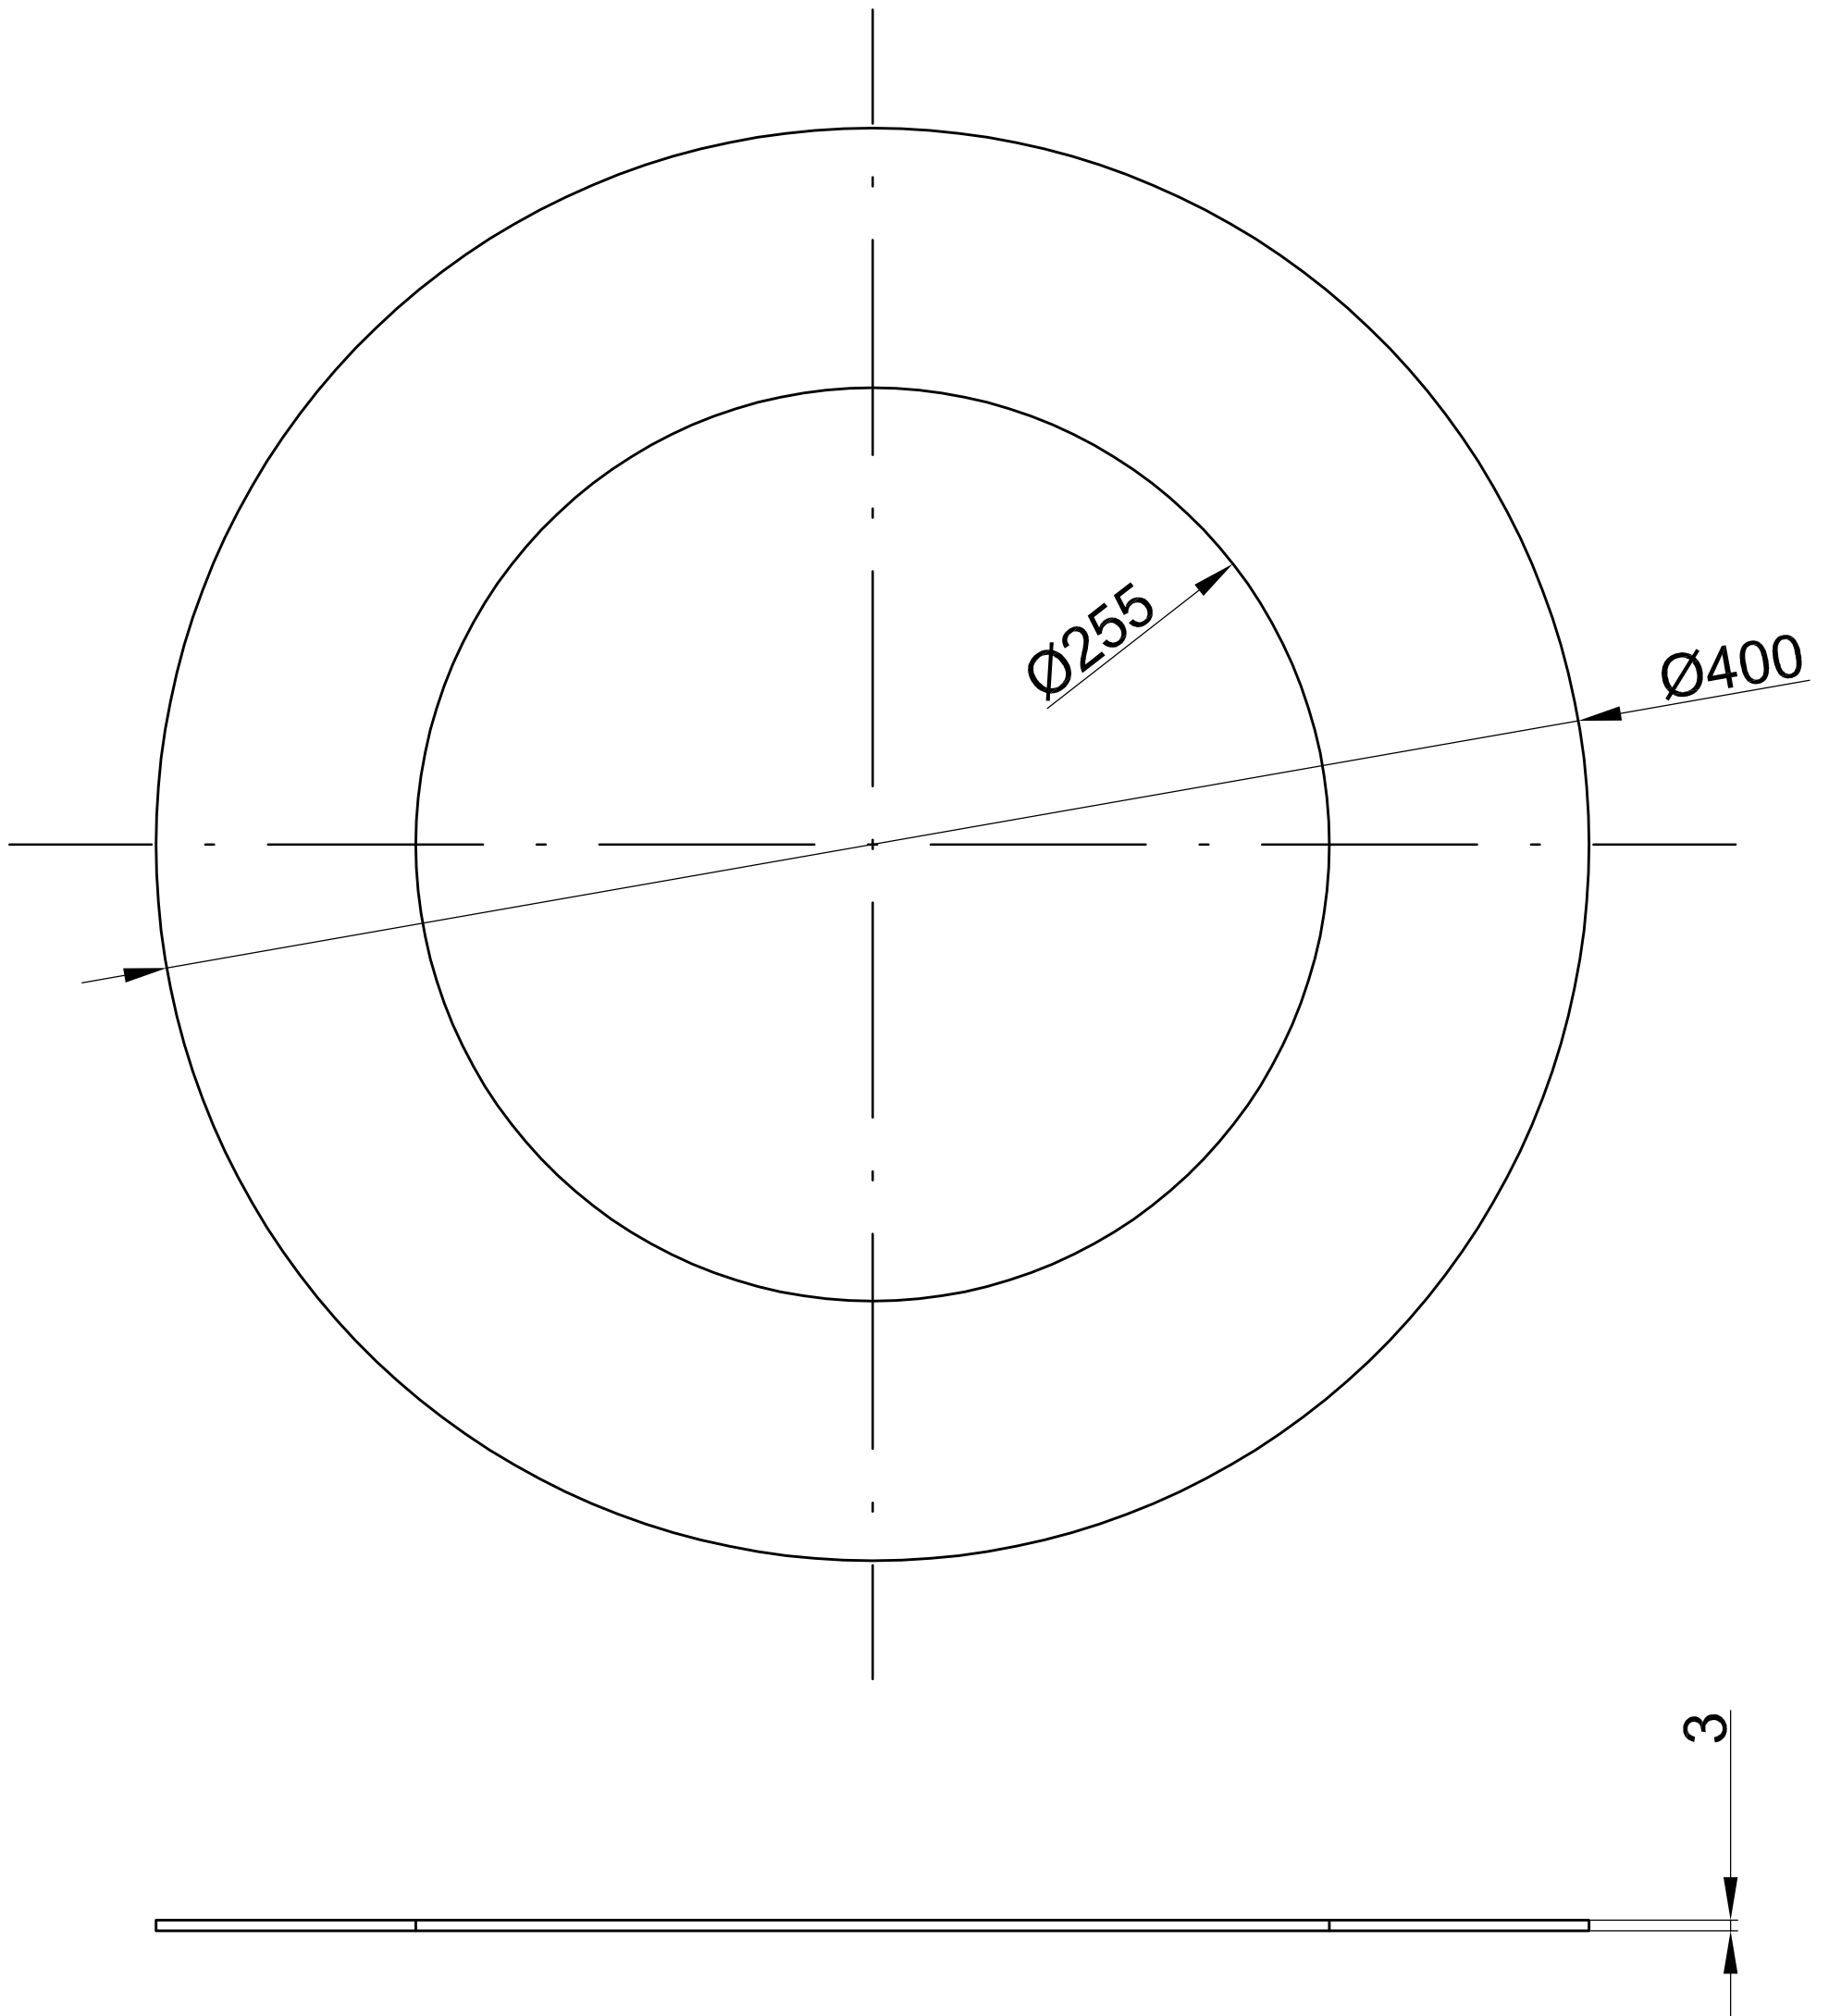

Mauerflansch DN 250 / 255

ASCHL[®]

EDELSTAHL IN BESTFORM