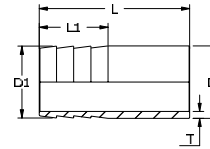

**OT 1410**  
**Hose nipples**

DN	Dim.	L	L1	D	D1	T	Design pressure Mpa	Weight kg/pce	Article code EN 1.4404
8	1/4"	70	32	13.5	13.3	2.3	10.0	0.04	11-0141-02
10	3/8"	70	32	17.2	17.0	2.3	10.0	0.05	11-0141-03
15	1/2"	70	32	21.3	20.8	2.6	10.0	0.07	11-0141-04
20	3/4"	70	32	26.9	26.7	2.6	10.0	0.10	11-0141-05
25	1"	70	32	33.7	33.4	3.2	10.0	0.15	11-0141-06
32	1 1/4"	70	32	42.4	42.2	3.2	6.4	0.19	11-0141-07
40	1 1/2"	100	32	48.3	48.0	3.2	6.4	0.33	11-0141-08
50	2"	100	32	60.3	60.0	3.6	6.4	0.47	11-0141-09