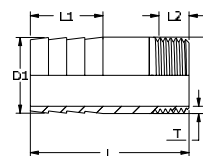

OT 1420
Hose nipples

DN	Dim.	L	L1	L2 ISO 7/1	D	D1	T	Design pressure Mpa	Weight kg/pce	Article code EN 1.4404
8	1/4"	70	32	9	13.5	13.0	2.3	10.0	0.03	11-0142-02
10	3/8"	70	32	9	17.2	17.0	2.3	10.0	0.05	11-0142-03
15	1/2"	70	32	12	21.3	20.8	2.6	10.0	0.07	11-0142-04
20	3/4"	70	32	13	26.9	26.7	2.6	10.0	0.08	11-0142-05
25	1"	70	32	15	33.7	33.4	3.2	10.0	0.12	11-0142-06
32	1 1/4"	70	32	17	42.4	42.2	3.2	6.4	0.17	11-0142-07
40	1 1/2"	100	32	17	48.3	48.0	3.2	6.4	0.29	11-0142-08
50	2"	100	32	22	60.3	60.0	3.6	6.4	0.41	11-0142-09