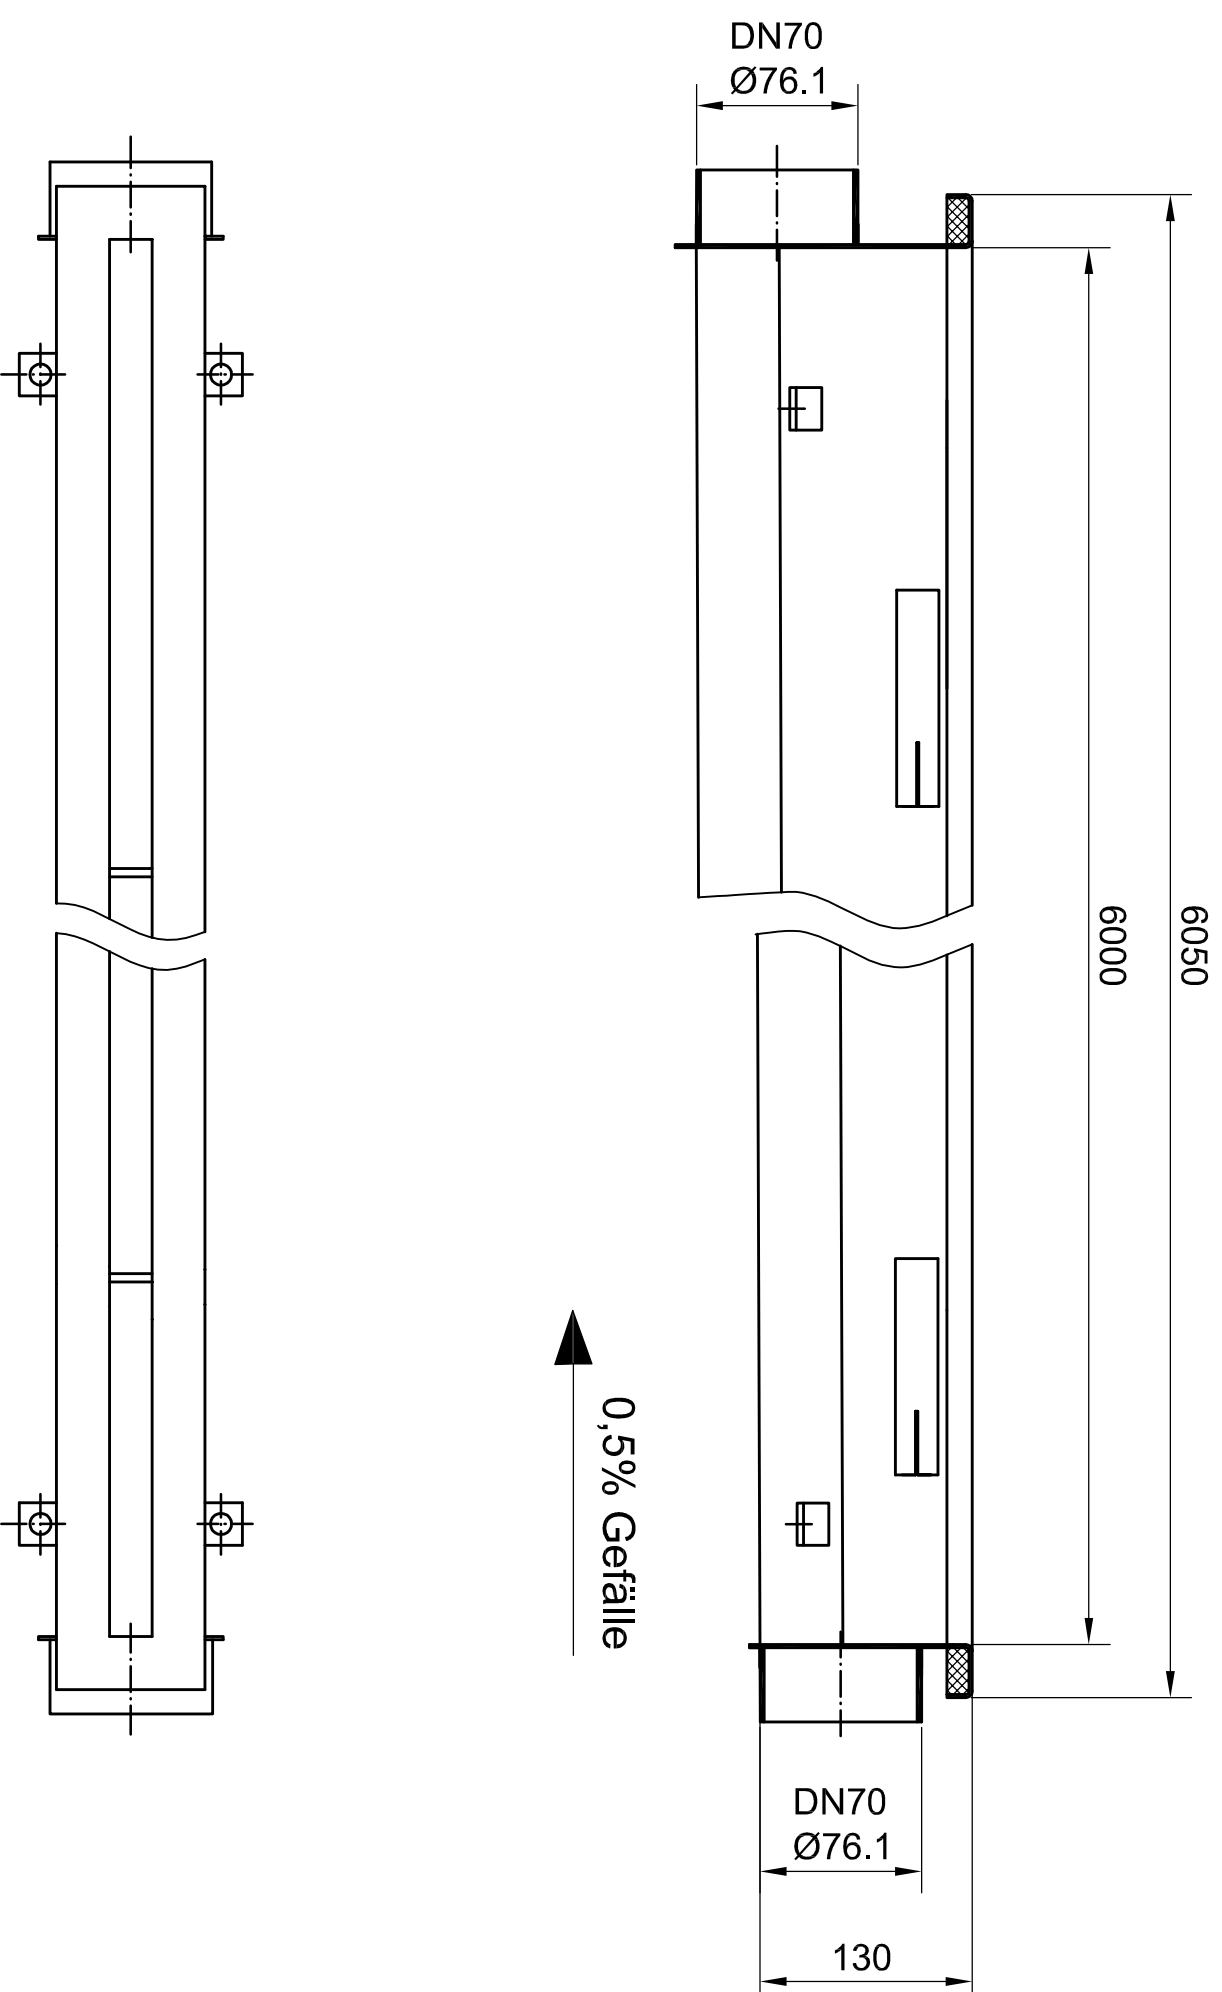

Schlitzrinne SRSC RV 6000

Ausgabedatum: 18.11.10

/ LEN

Diese Zeichnung ist unser geistiges Eigentum und unterliegt dem Urheberrecht.
Sie darf ohne ausdrückliche Genehmigung Dritten nicht zugänglich gemacht werden.