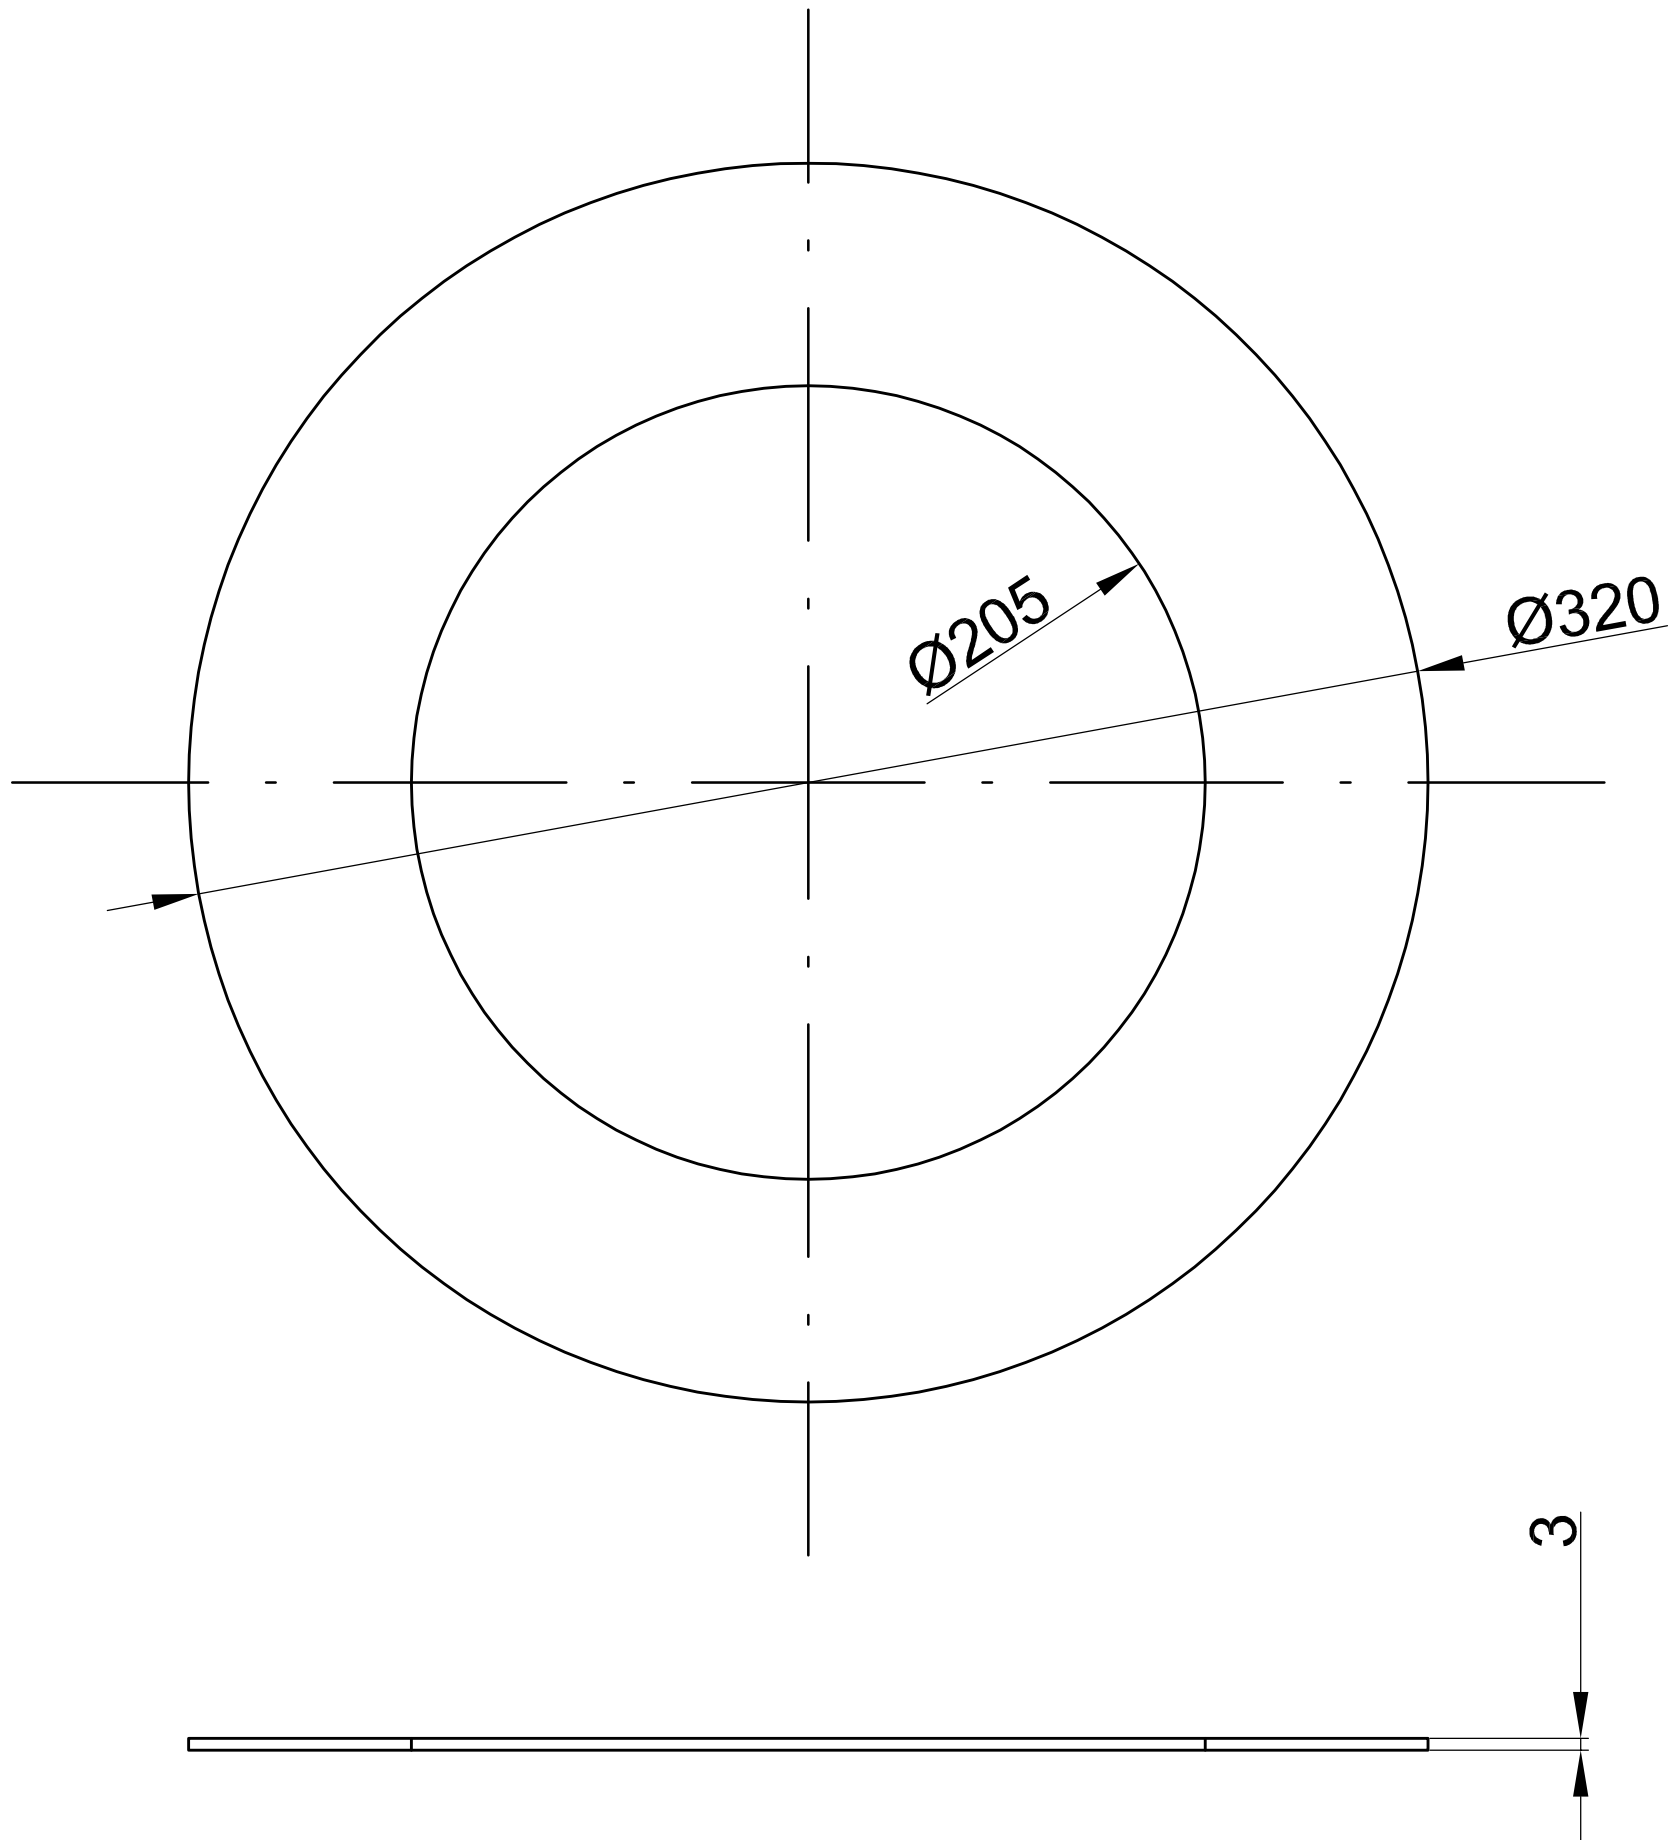

Mauerflansch DN 200 / 205

ASCHL[®]

EDELSTAHL IN BESTFORM