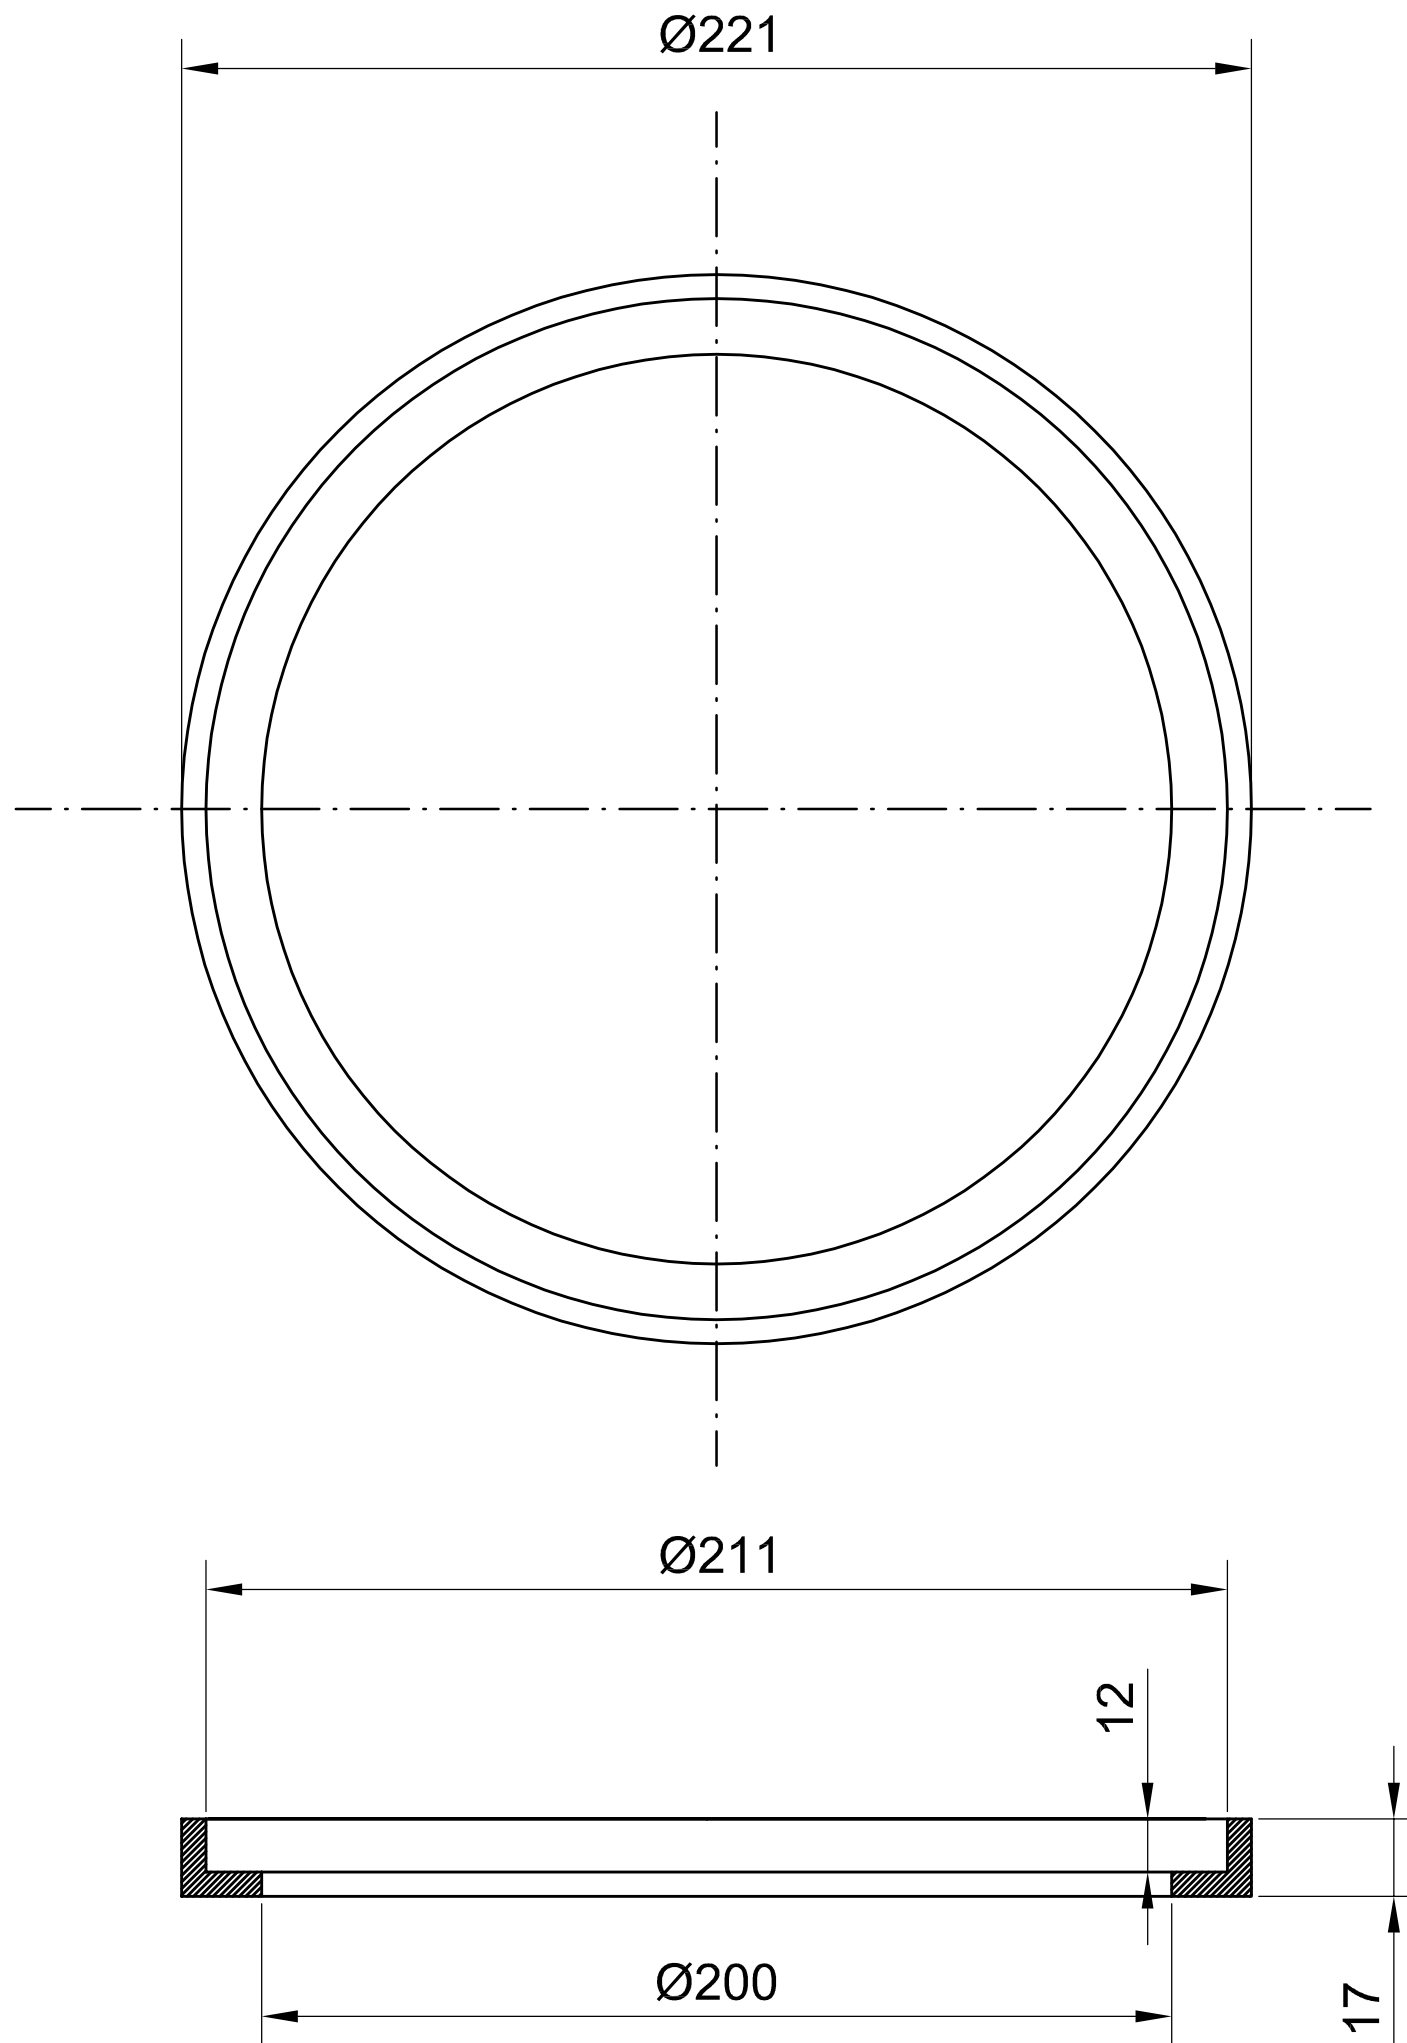

Dichter Deckel rund

Ausgabedatum: 29.11.10

/ LEN

Diese Zeichnung ist unser geistiges Eigentum und unterliegt dem Urheberrecht.
Sie darf ohne ausdrückliche Genehmigung Dritten nicht zugänglich gemacht werden.