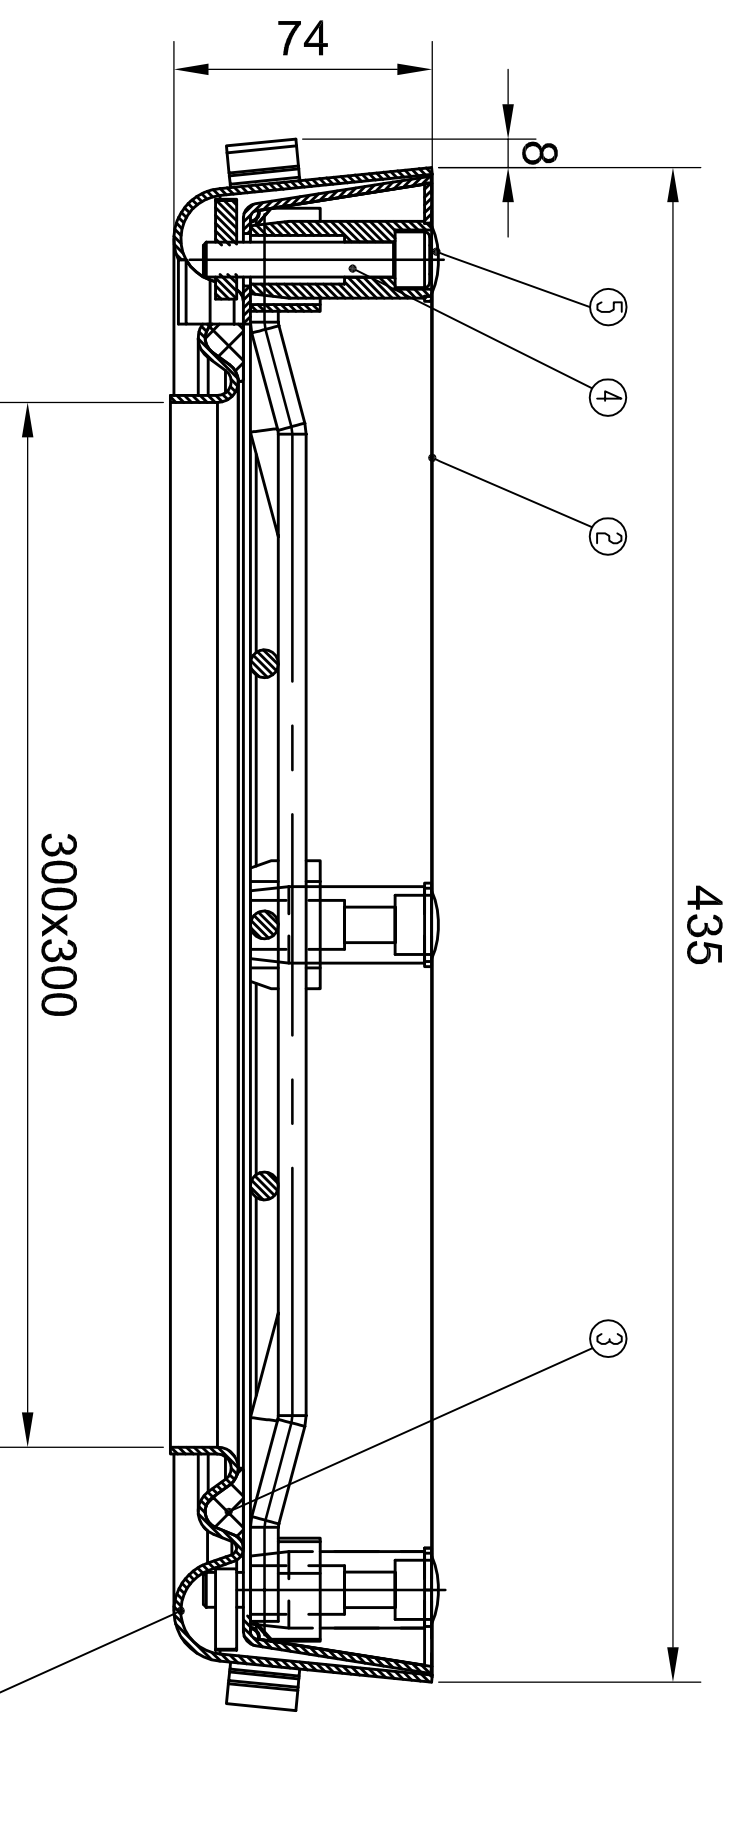

Schachtabdeckung 300x300

- 1 Bewehrung
- 2 Wanne
- 3 Dichtung
- 4 Innensechskantschraube
- 5 Abdeckkappe

Ausgabedatum: 14.12.10

/ LEN

Diese Zeichnung ist unser geistiges Eigentum und unterliegt dem Urheberrecht.
Sie darf ohne ausdrückliche Genehmigung Dritten nicht zugänglich gemacht werden.