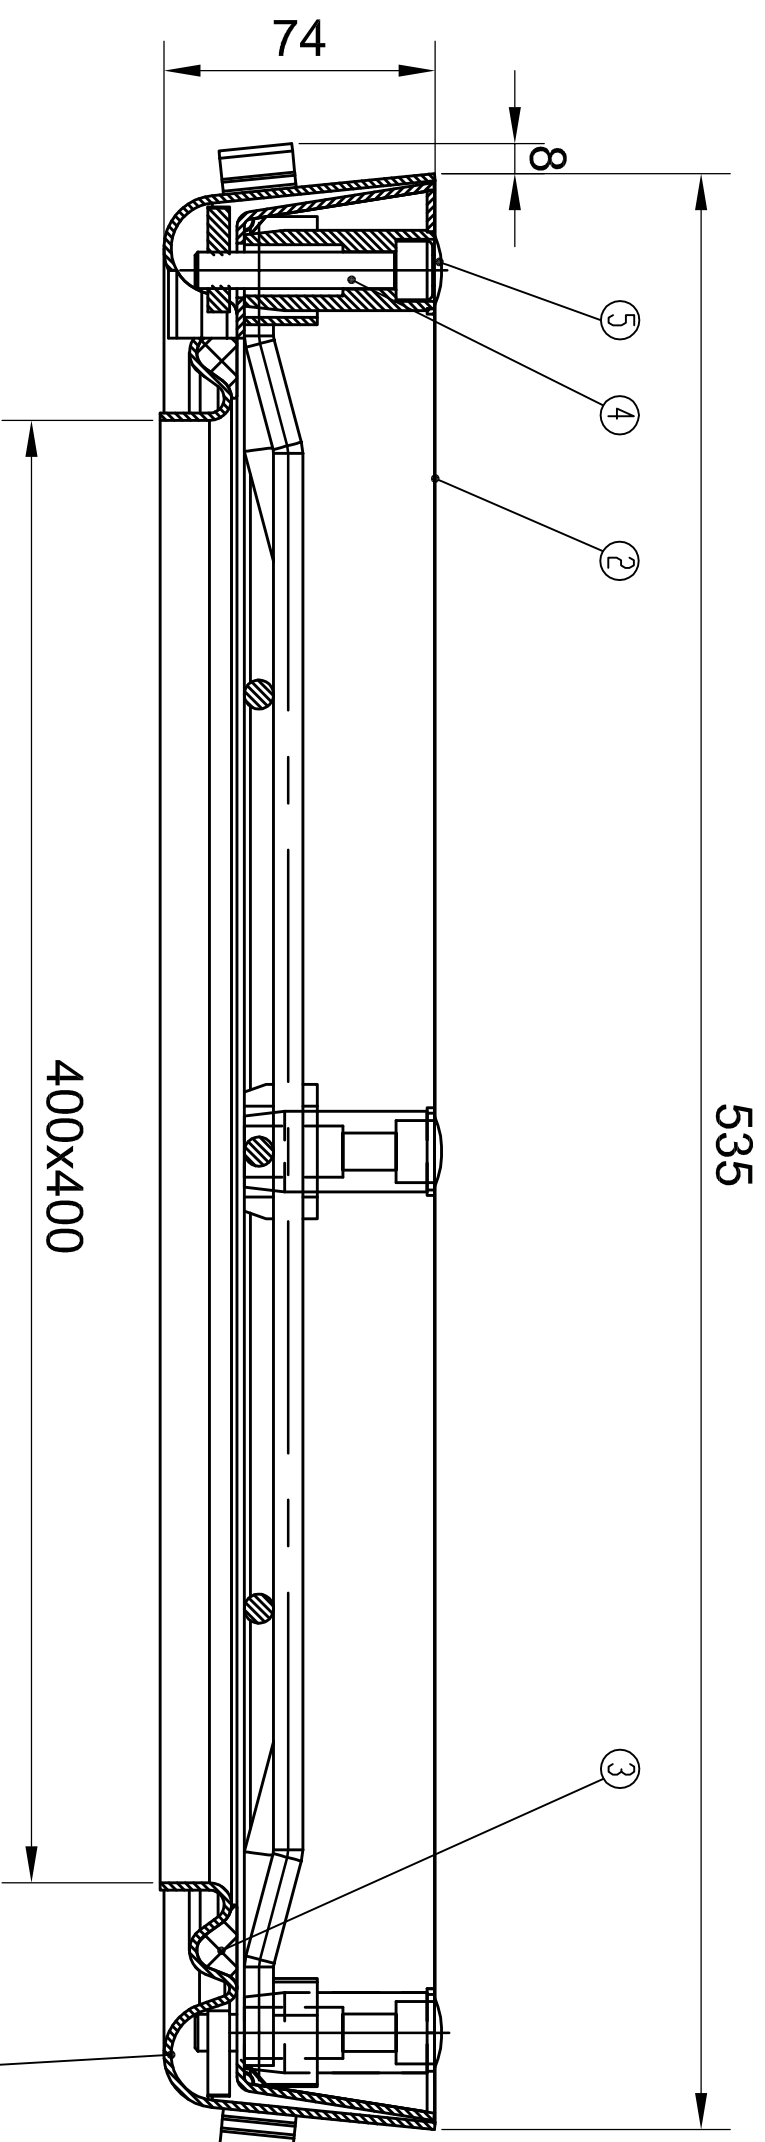

Schachtabdeckung 400x400

- 1 Bewehrung
- 2 Wanne
- 3 Dichtung
- 4 Innensechskantschraube
- 5 Abdeckkappe

Ausgabedatum: 14.12.10

/ LEN

Diese Zeichnung ist unser geistiges Eigentum und unterliegt dem Urheberrecht.
Sie darf ohne ausdrückliche Genehmigung Dritten nicht zugänglich gemacht werden.