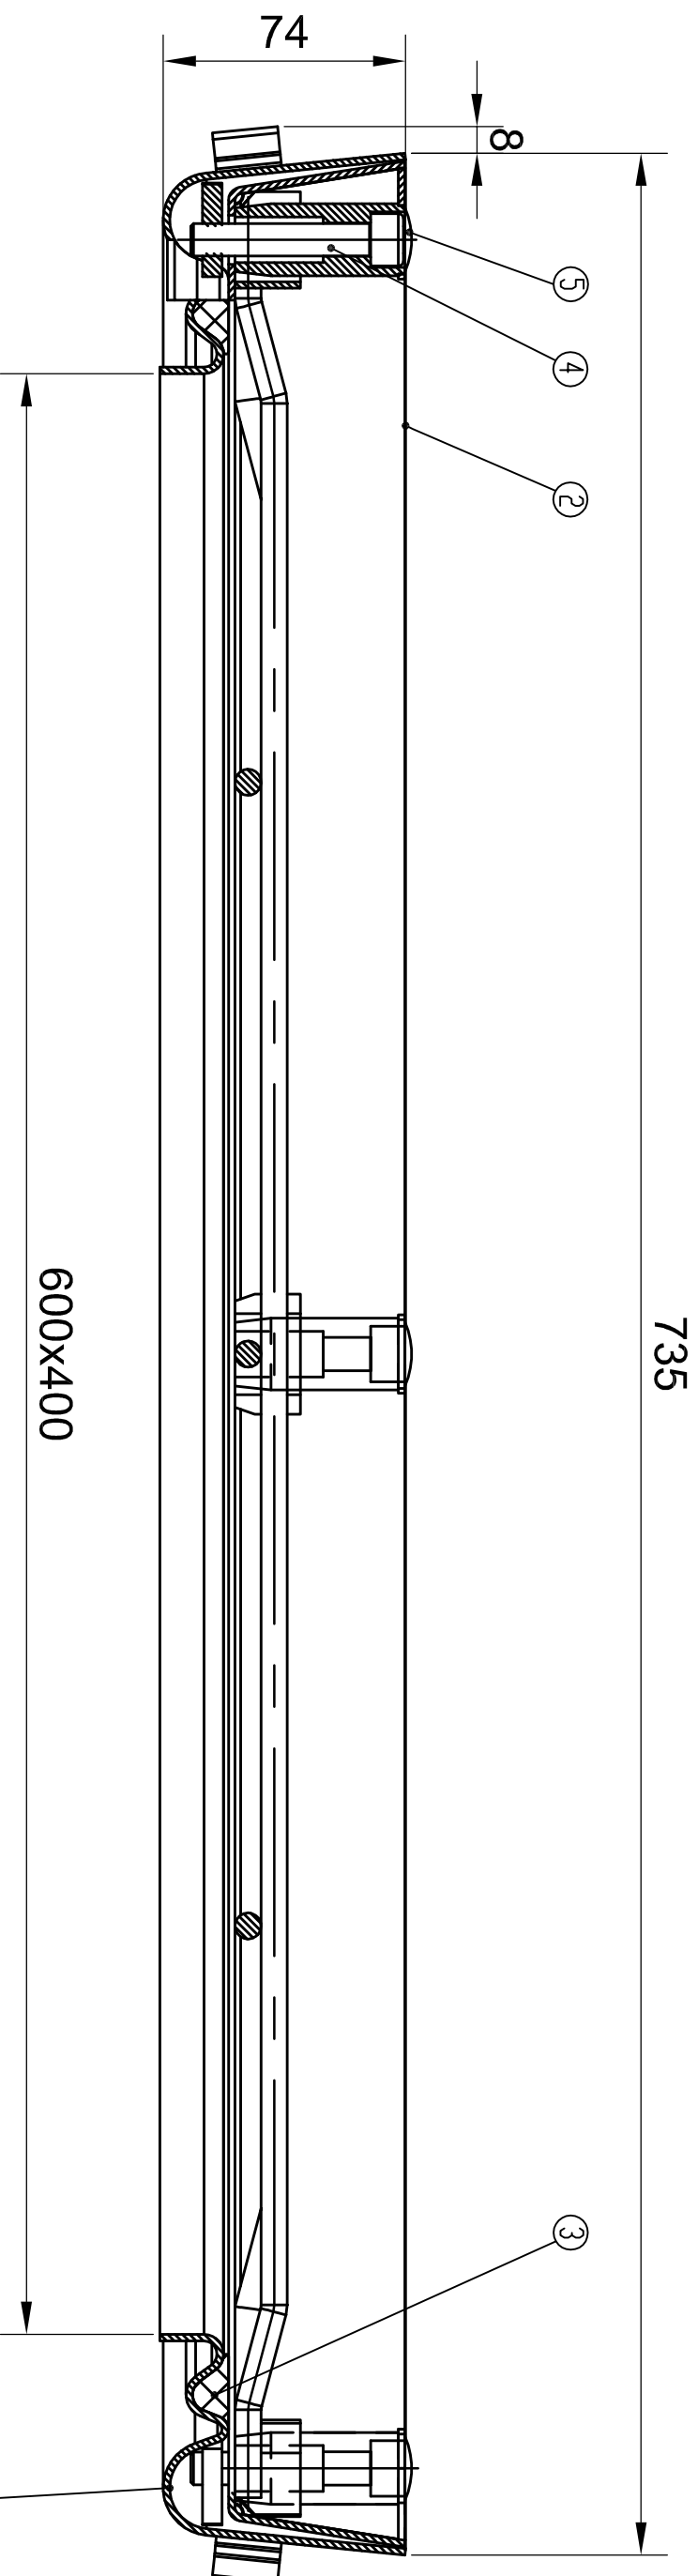

Schachtabdeckung 600x400

- 1 Bewehrung
- 2 Wanne
- 3 Dichtung
- 4 Innensechskantschraube
- 5 Abdeckkappe

Ausgabedatum: 14.12.10

/ LEN

Diese Zeichnung ist unser geistiges Eigentum und unterliegt dem Urheberrecht.
Sie darf ohne ausdrückliche Genehmigung Dritten nicht zugänglich gemacht werden.