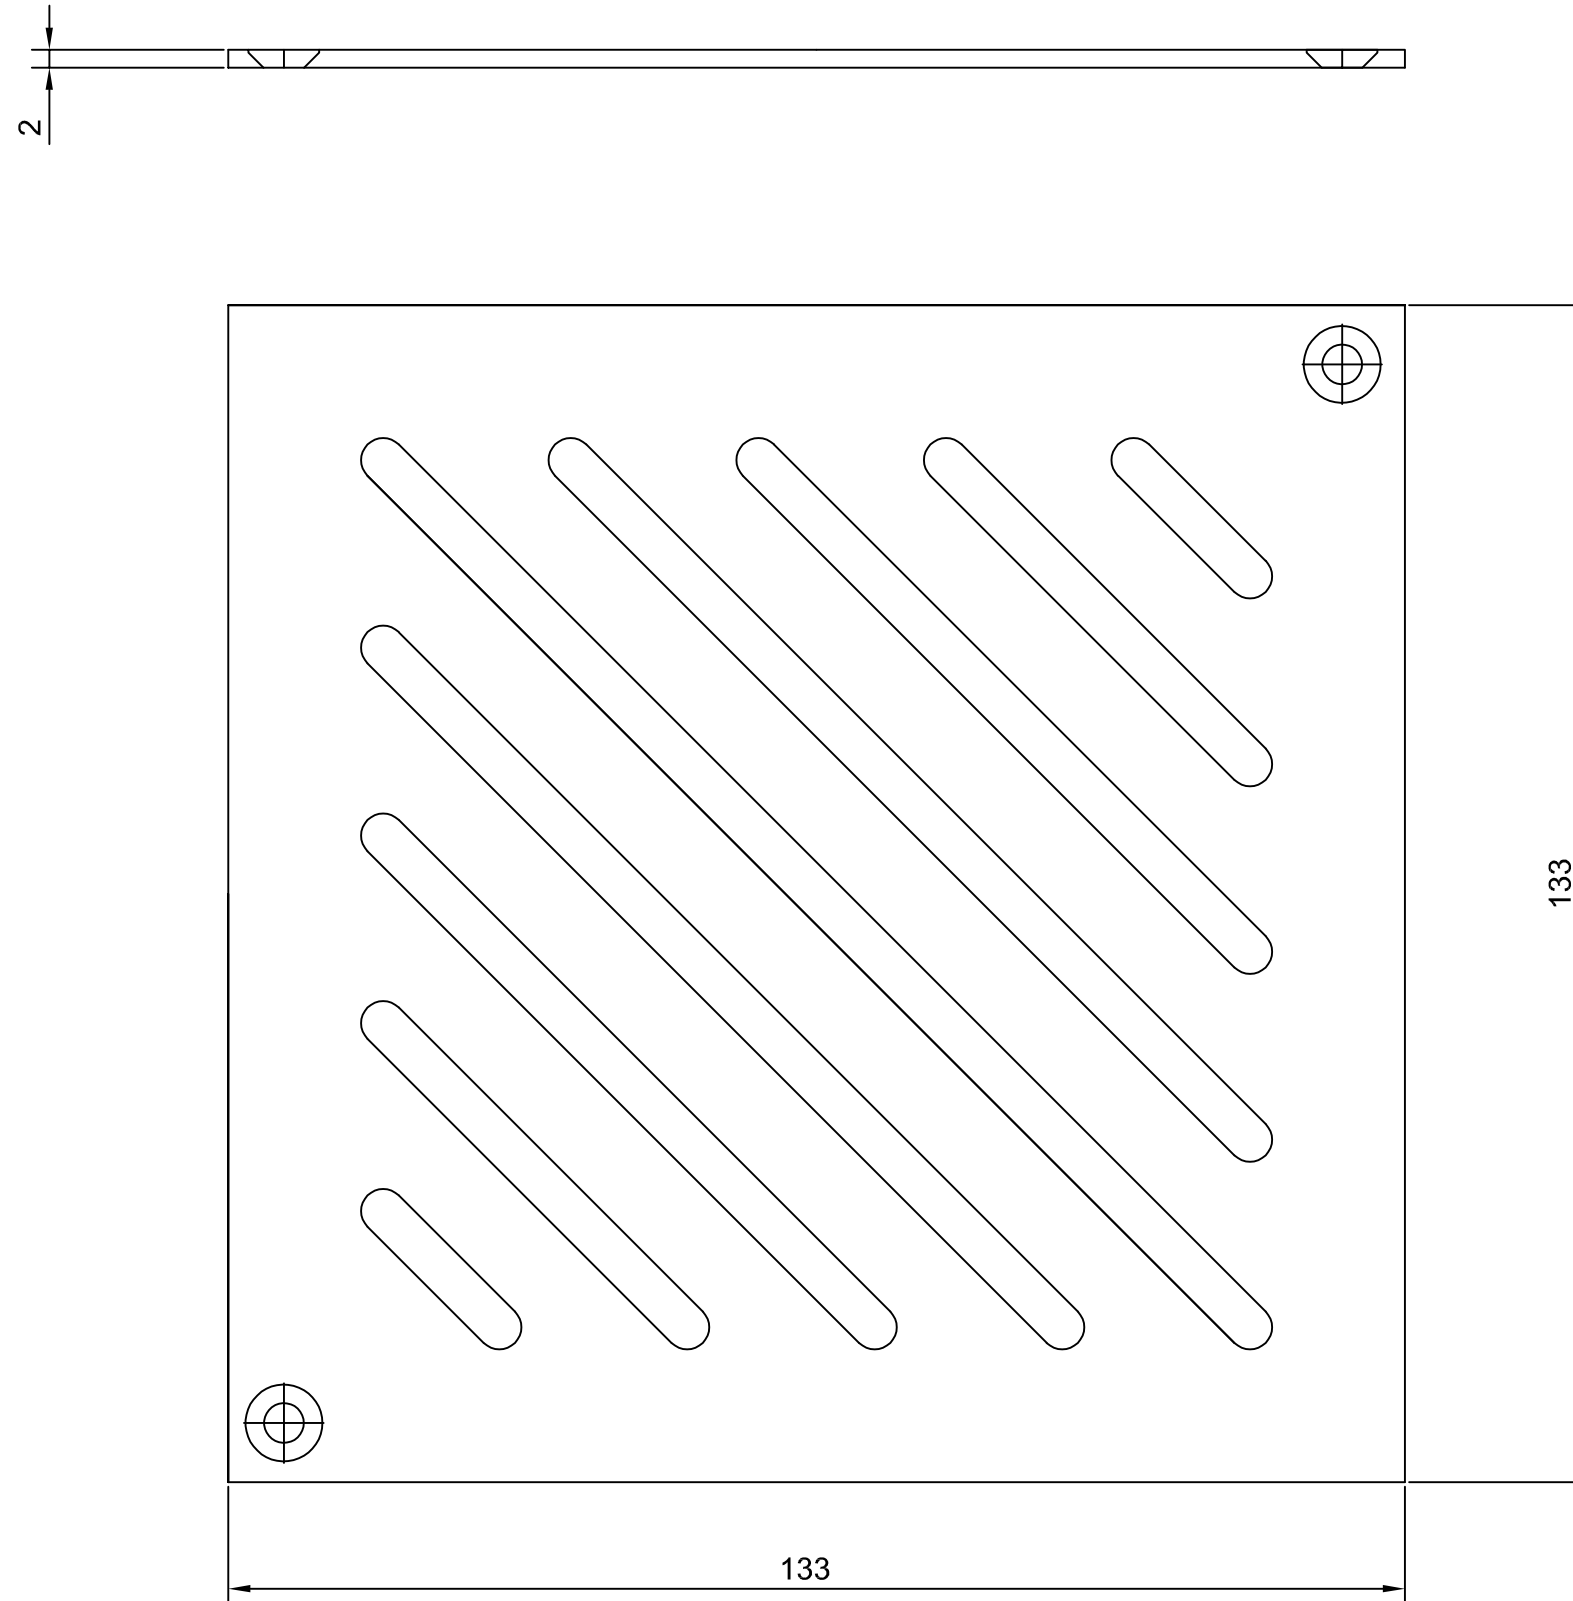

Abdeckung Sanitärablauf Langloch

Ausgabedatum: 25.01.16 Auftrag: / HOJ

Diese Zeichnung ist unser geistiges Eigentum und unterliegt dem Urheberrecht.
Sie darf ohne ausdrückliche Genehmigung Dritten nicht zugänglich gemacht werden.