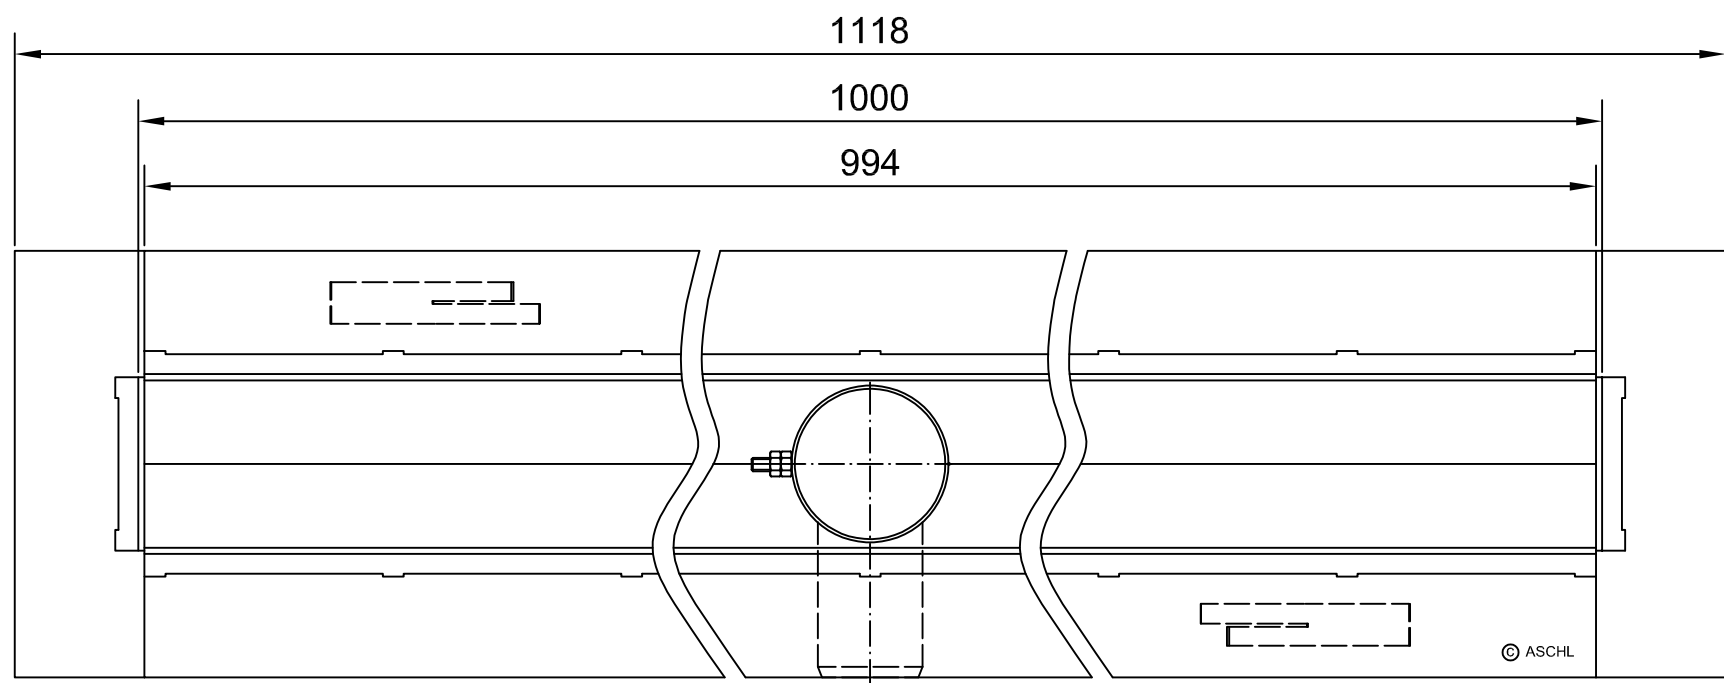

# ED Classic Plus KORL KO50 1000

## Schnitt: "A-A"