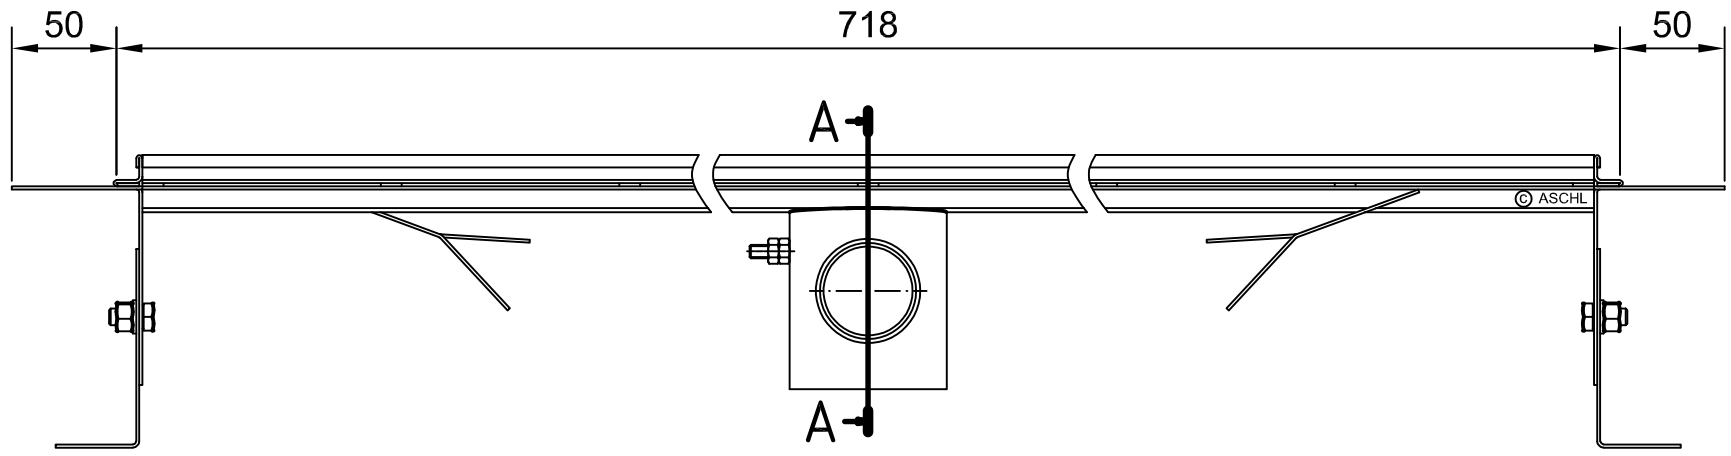

ED Classic Plus KORL KO50 700

Schnitt: "A-A"