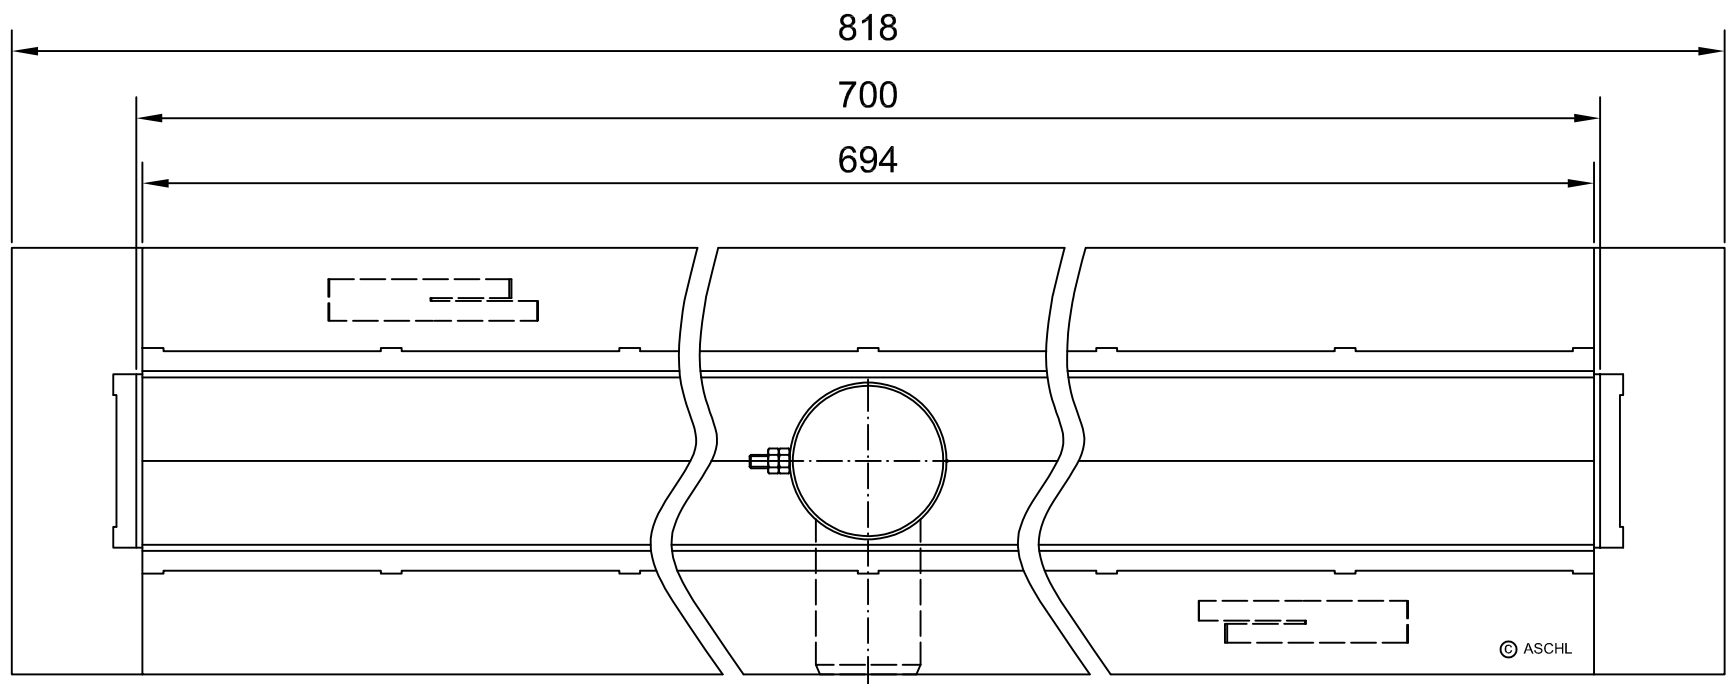

ED Classic Plus KORL KO50 700

Schnitt: "A-A"