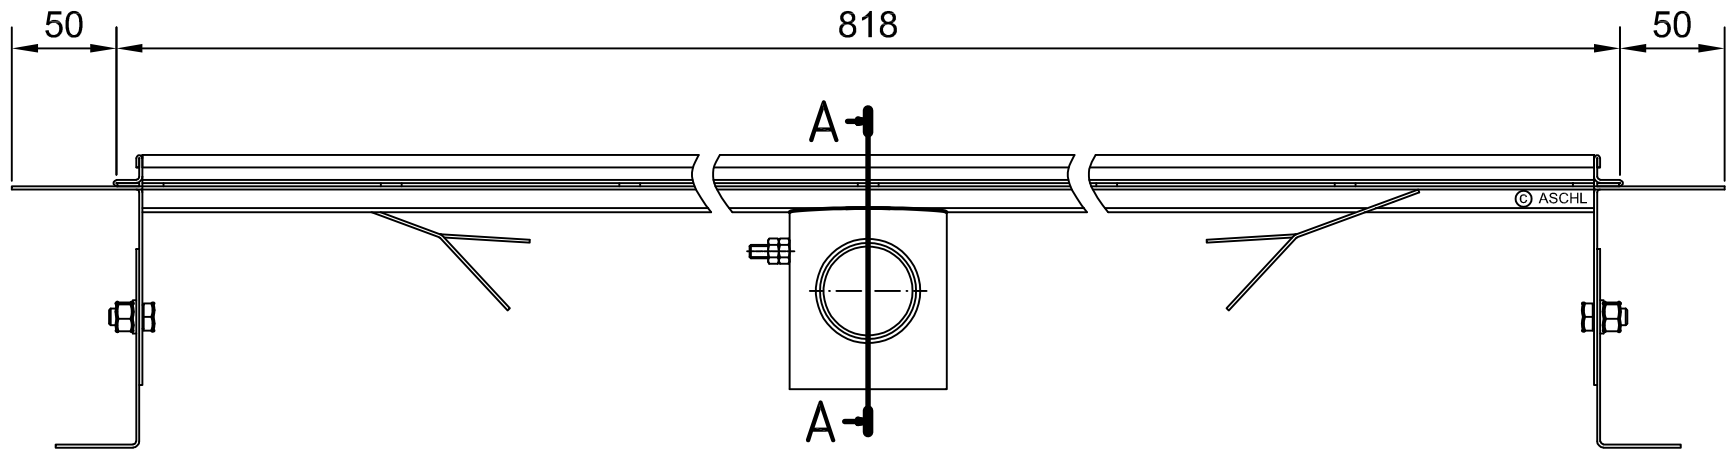

ED Classic Plus KORL KO50 800

Schnitt: "A-A"