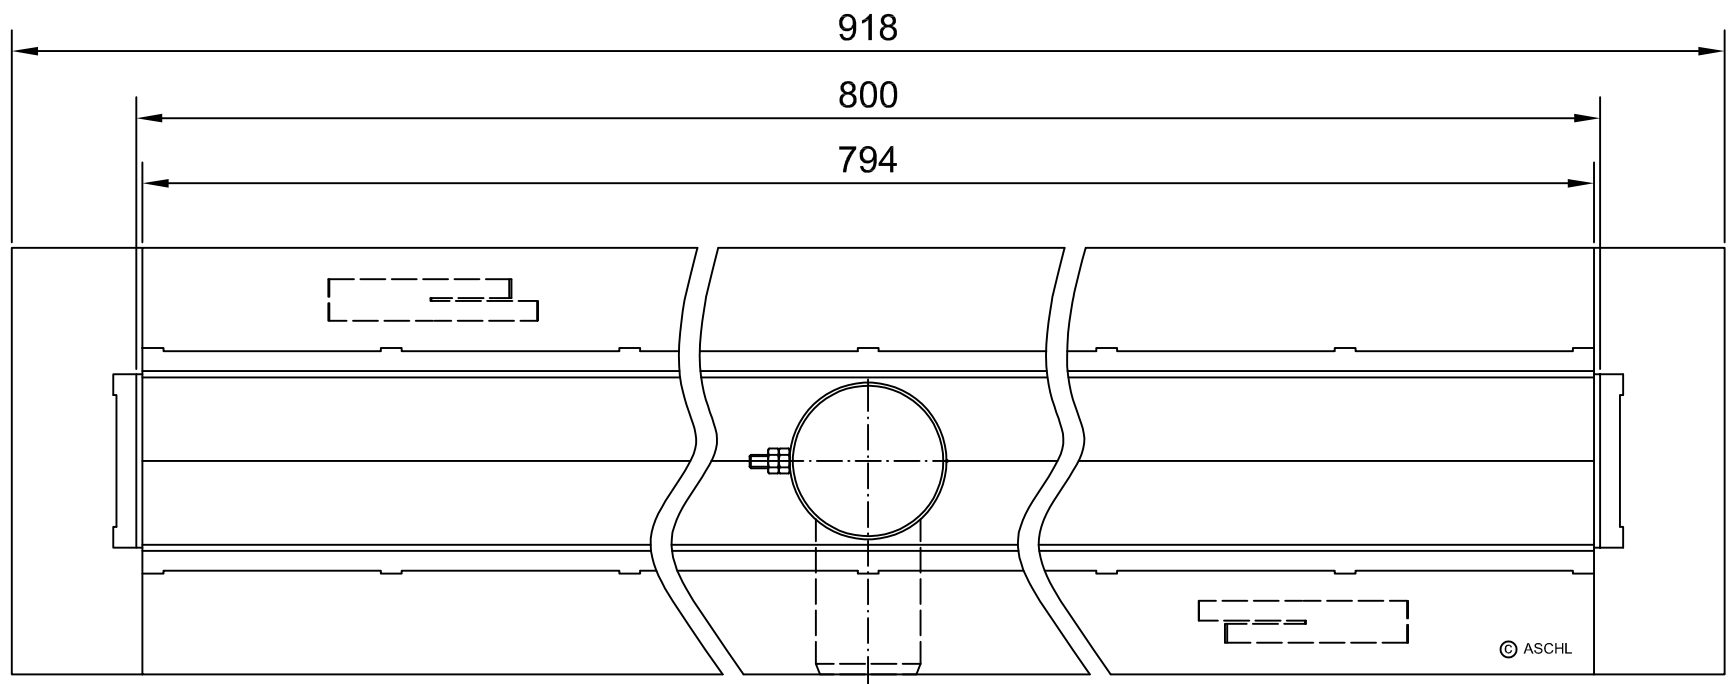

ED Classic Plus KORL KO50 800

Schnitt: "A-A"