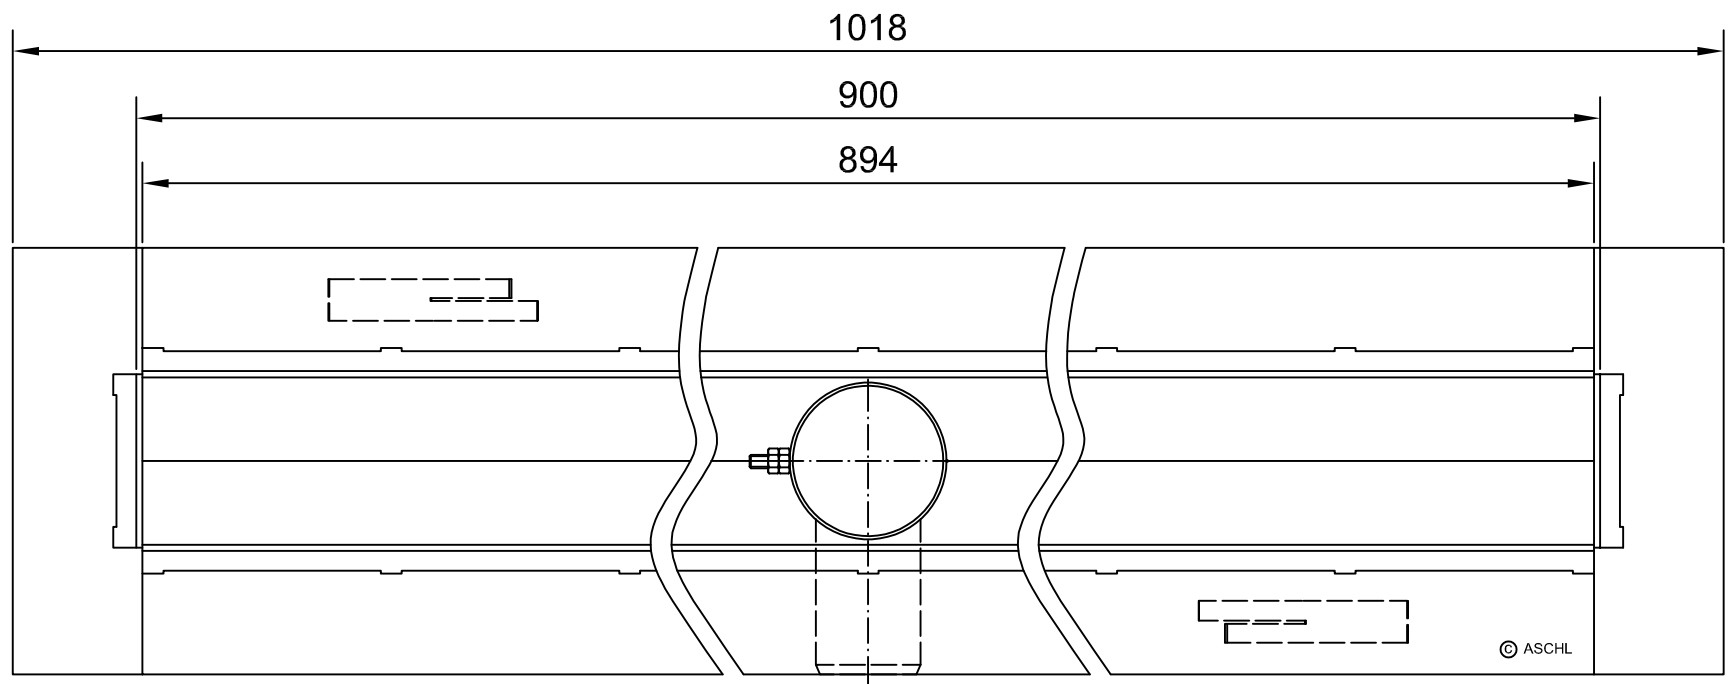

ED Classic Plus KORL KO50 900

Schnitt: "A-A"