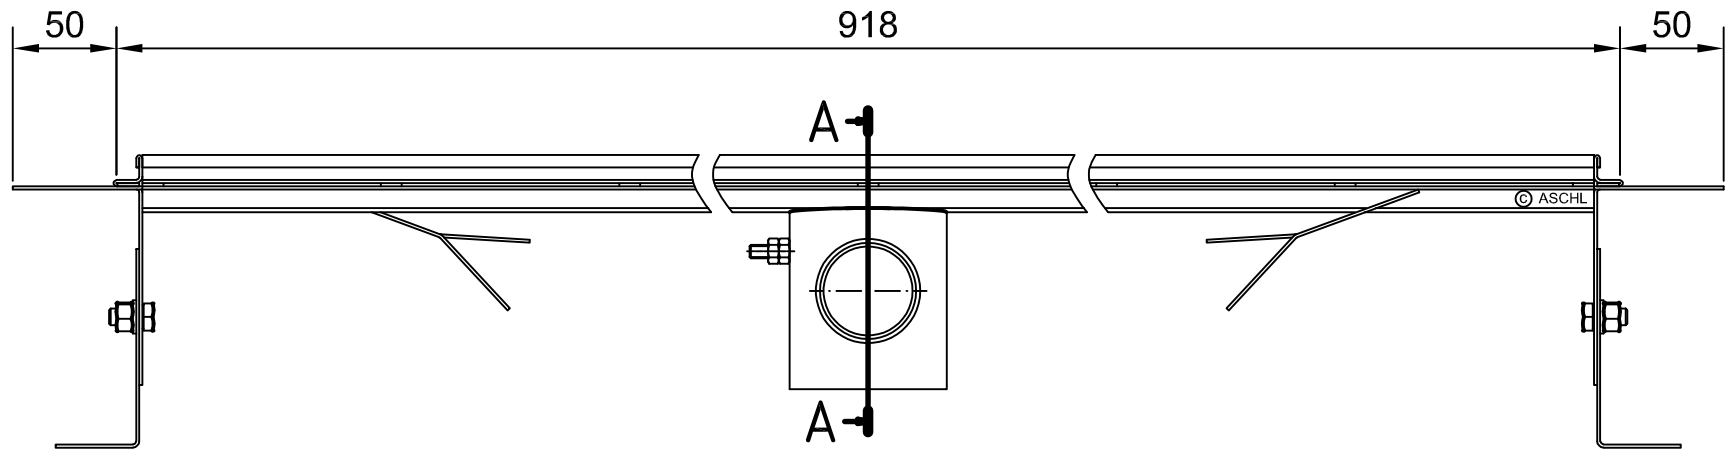

ED Classic Plus KORL KO50 900

Schnitt: "A-A"