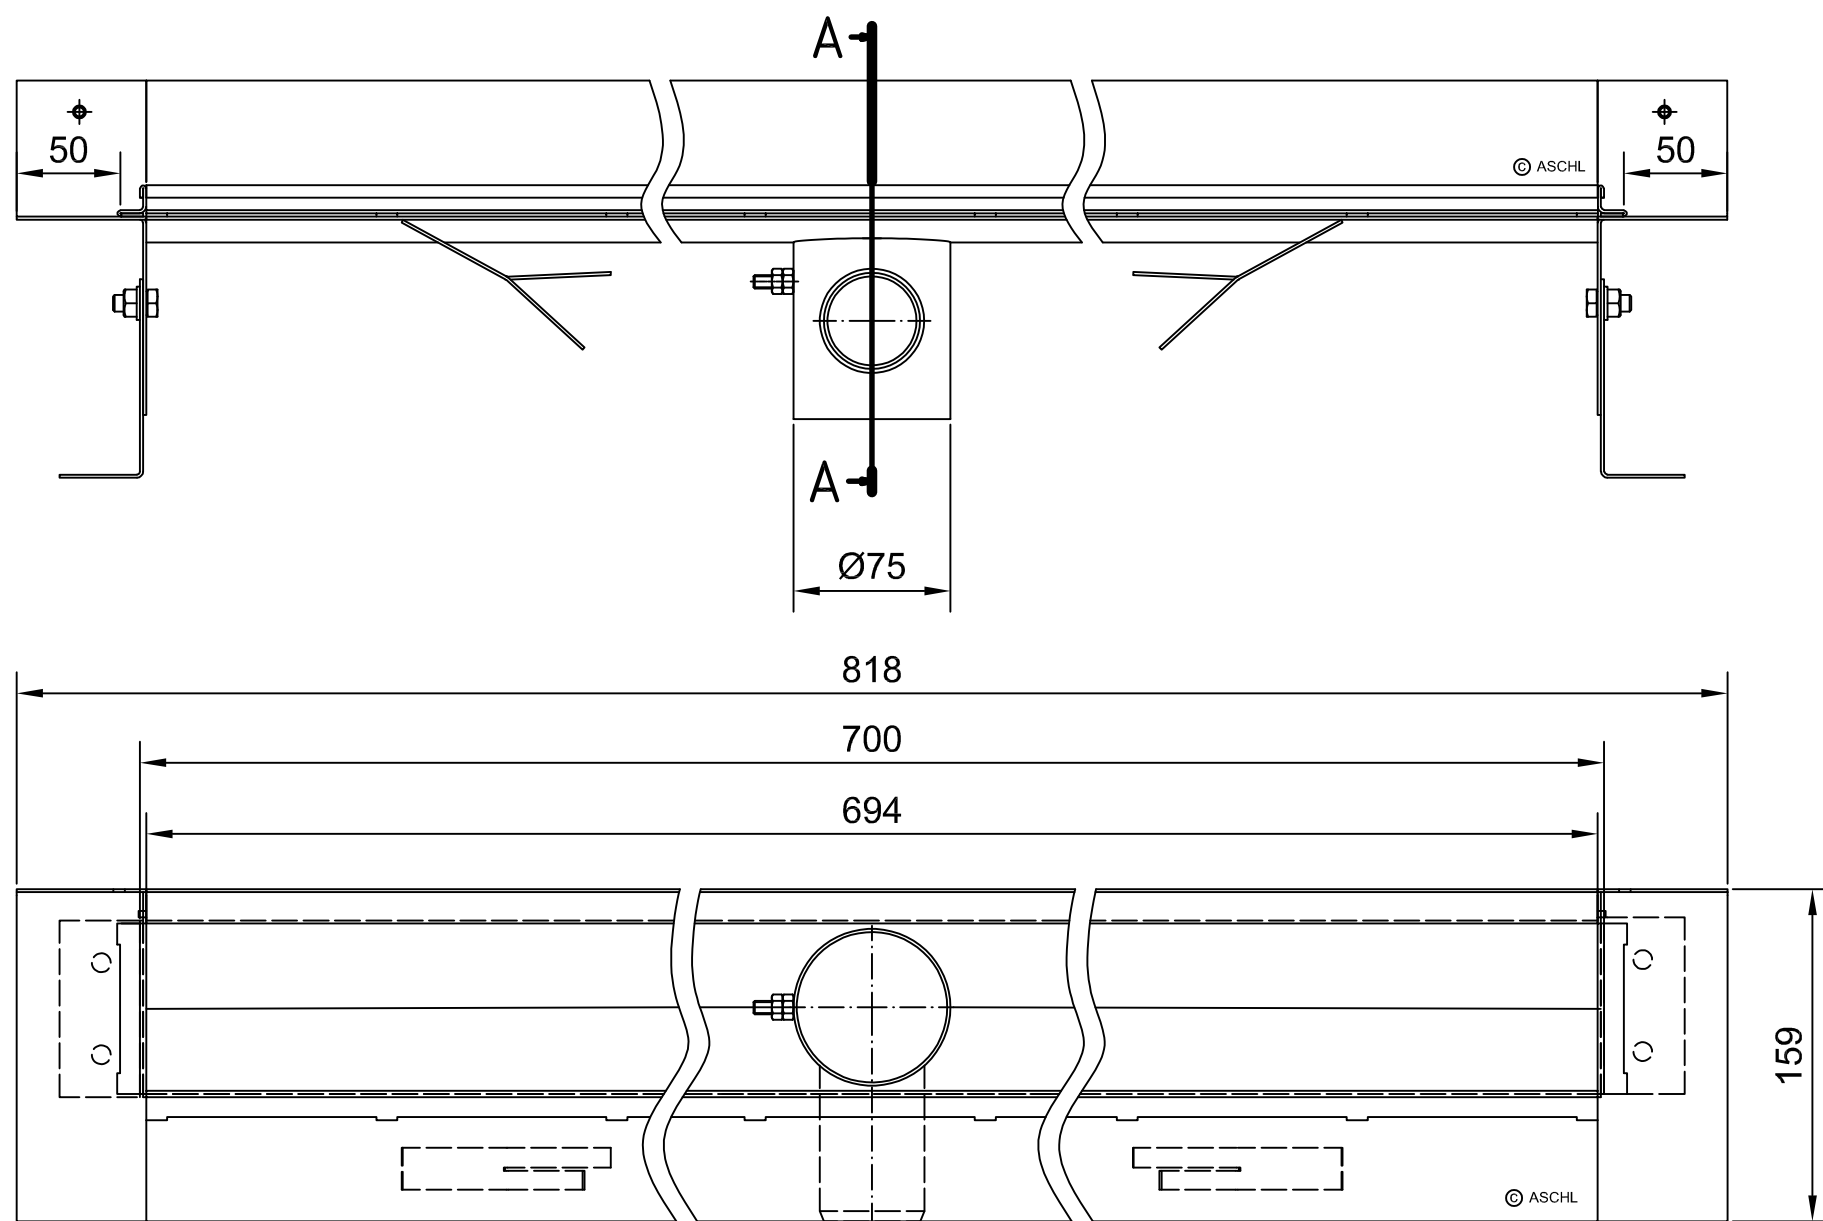

ED Classic Plus KORL HZ 1 KO50 700

Schnitt: "A-A"