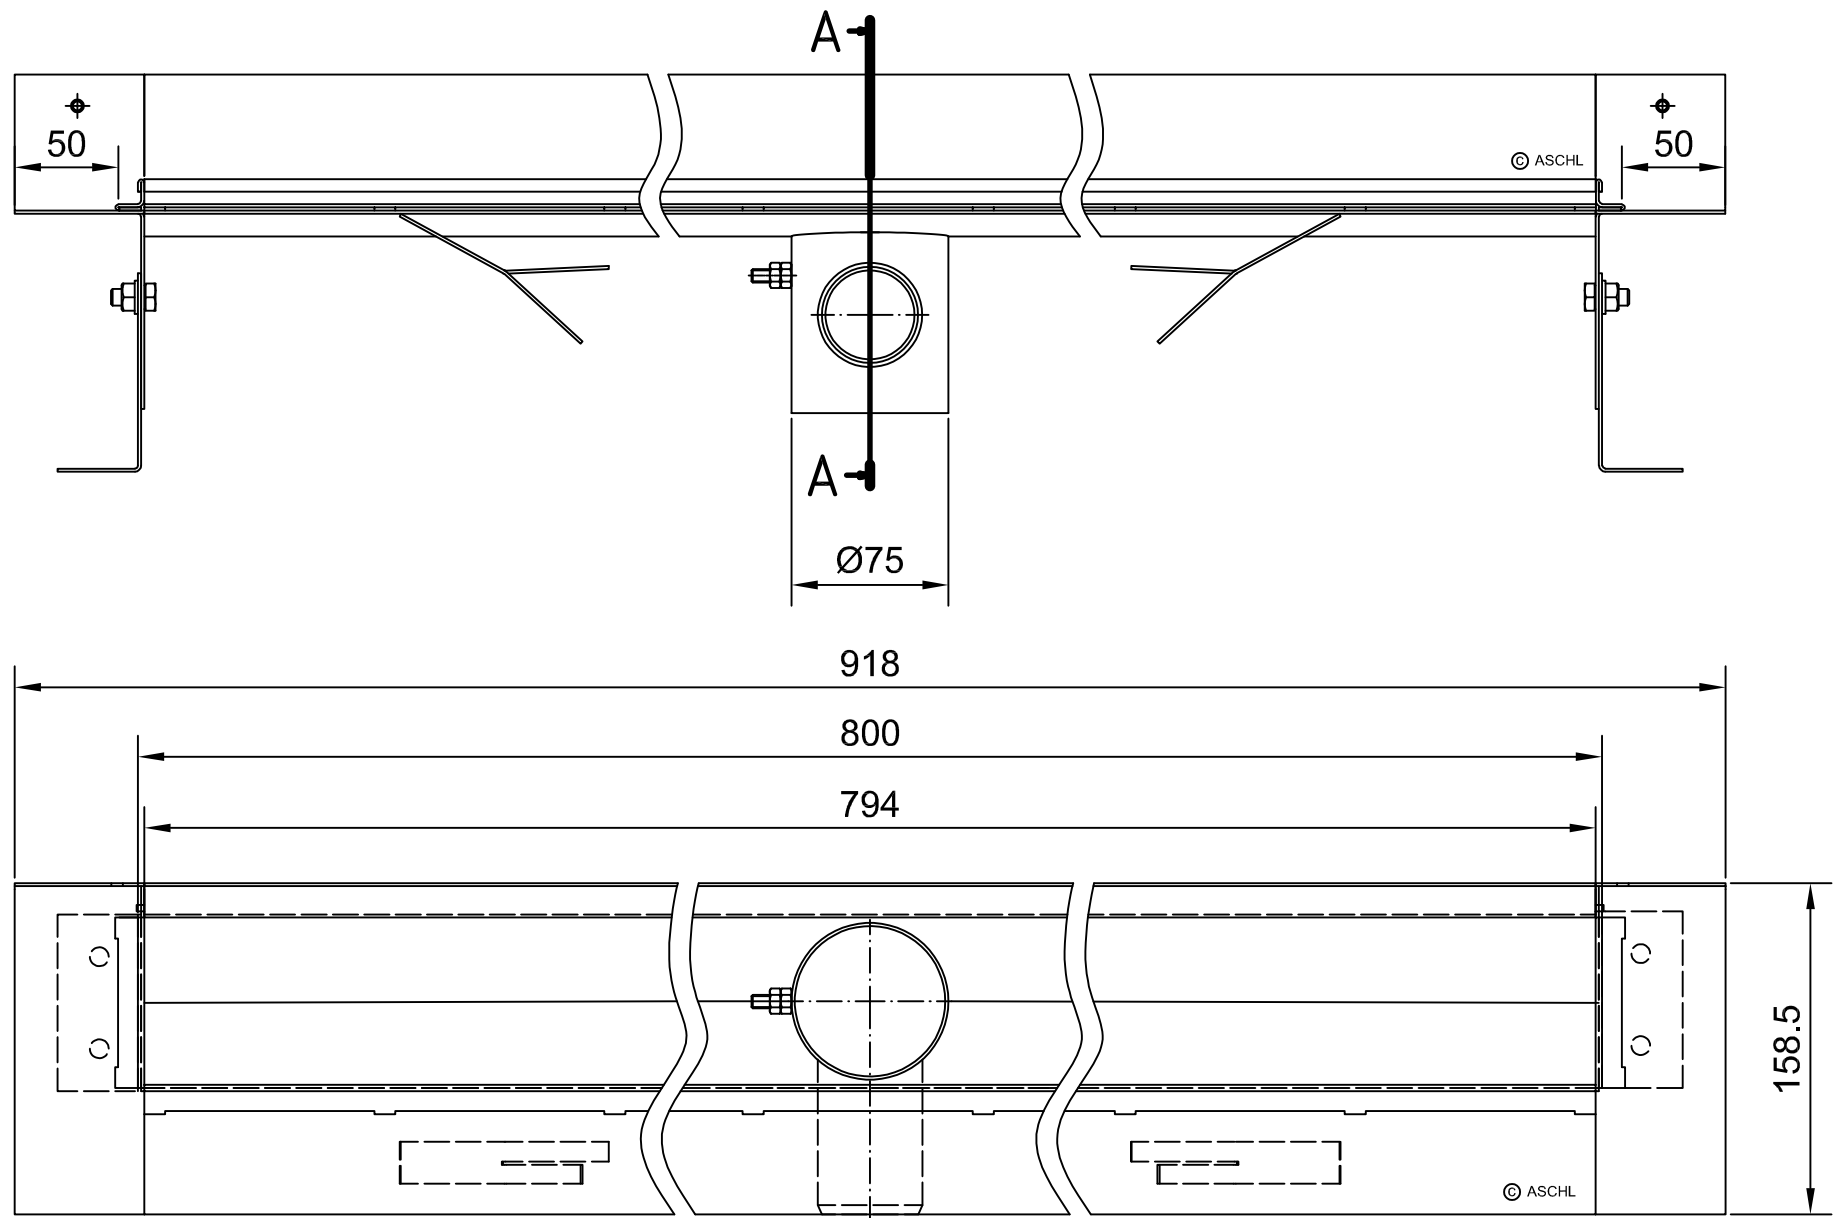

ED Classic Plus KORL HZ 1 KO50 800

Schnitt: "A-A"