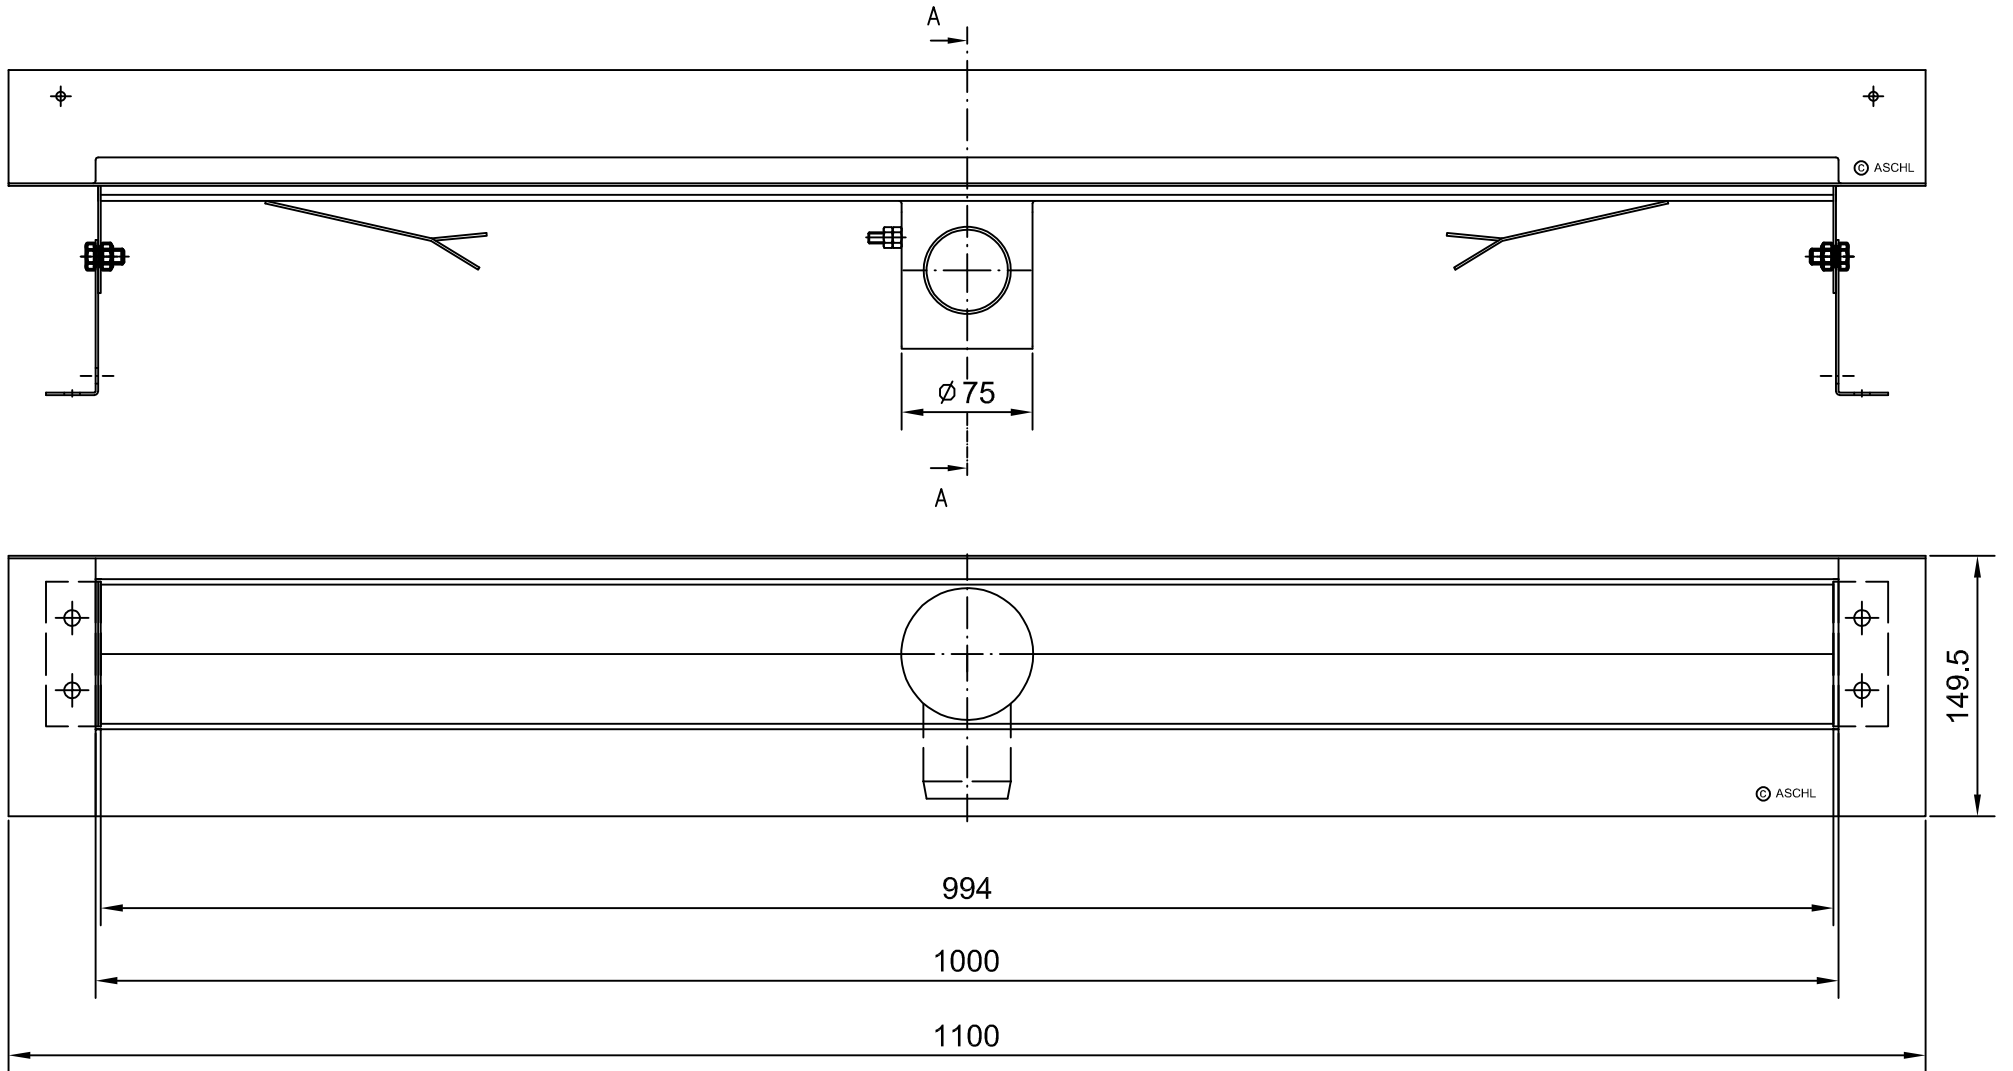

Duschrinne Classic KO RL HZ-1 1000

Schnitt A-A