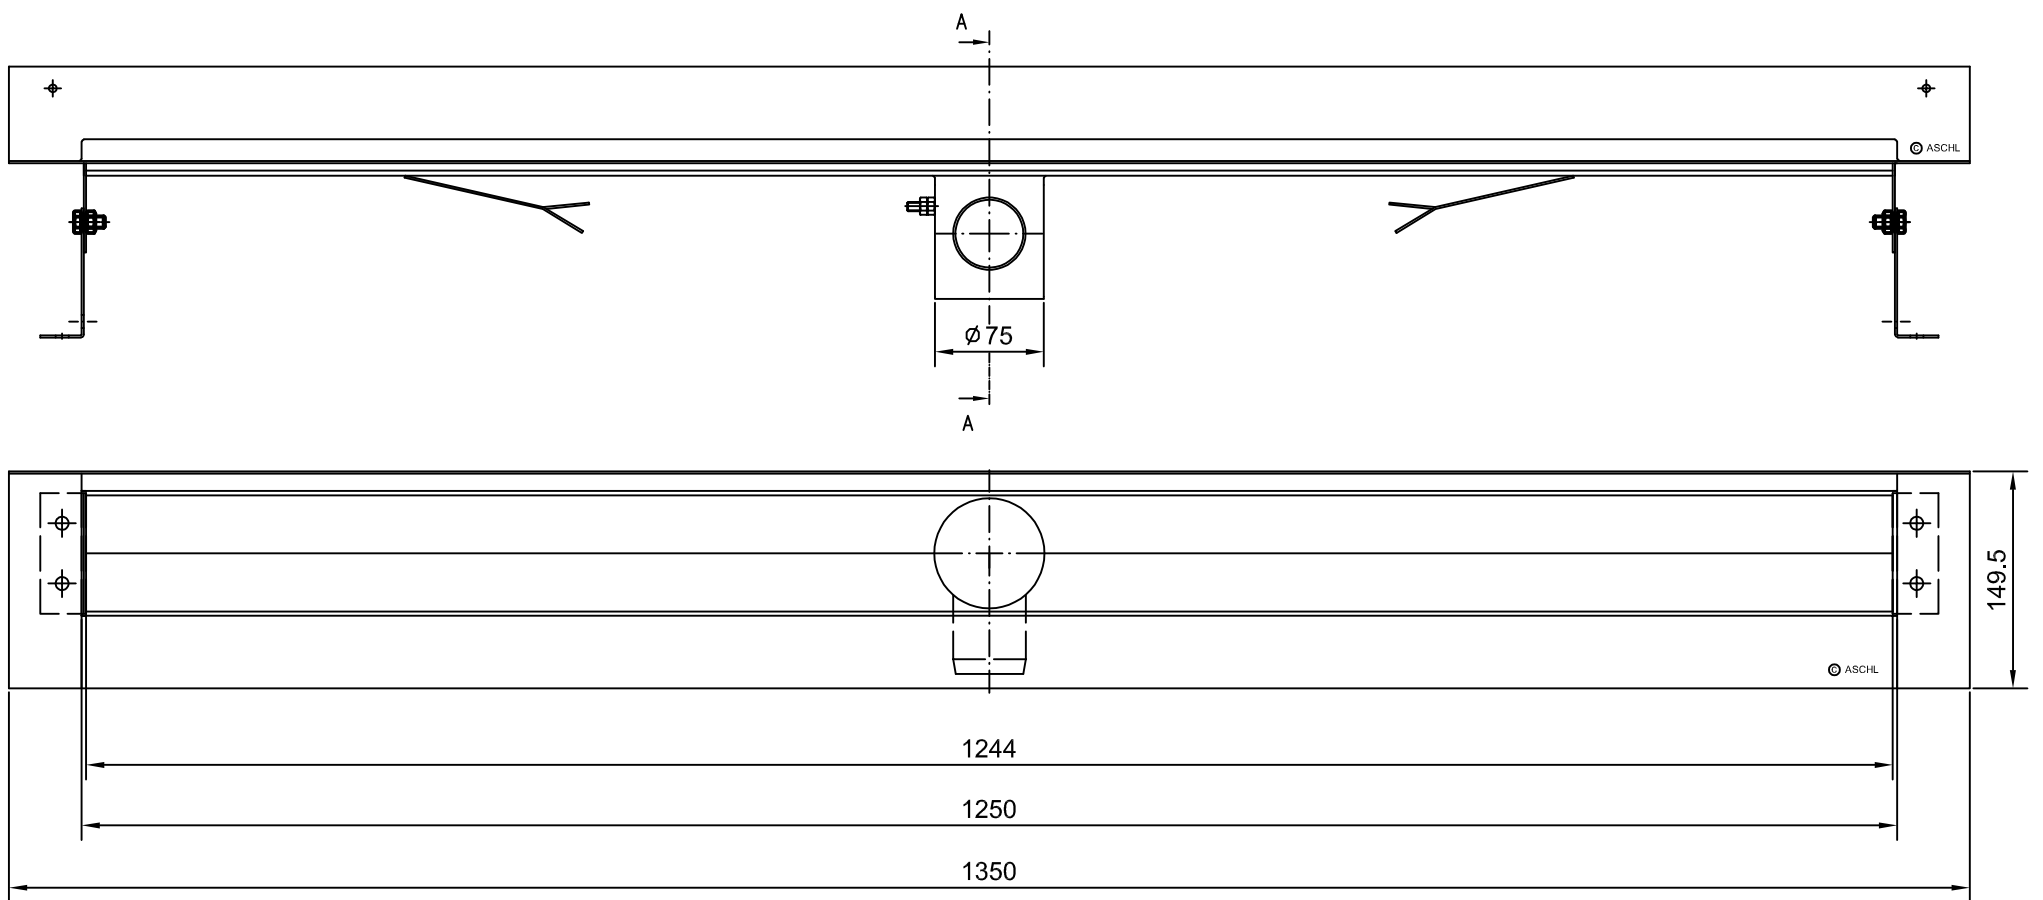

Duschrinne Classic KO RL HZ-1 1250

Schnitt A-A