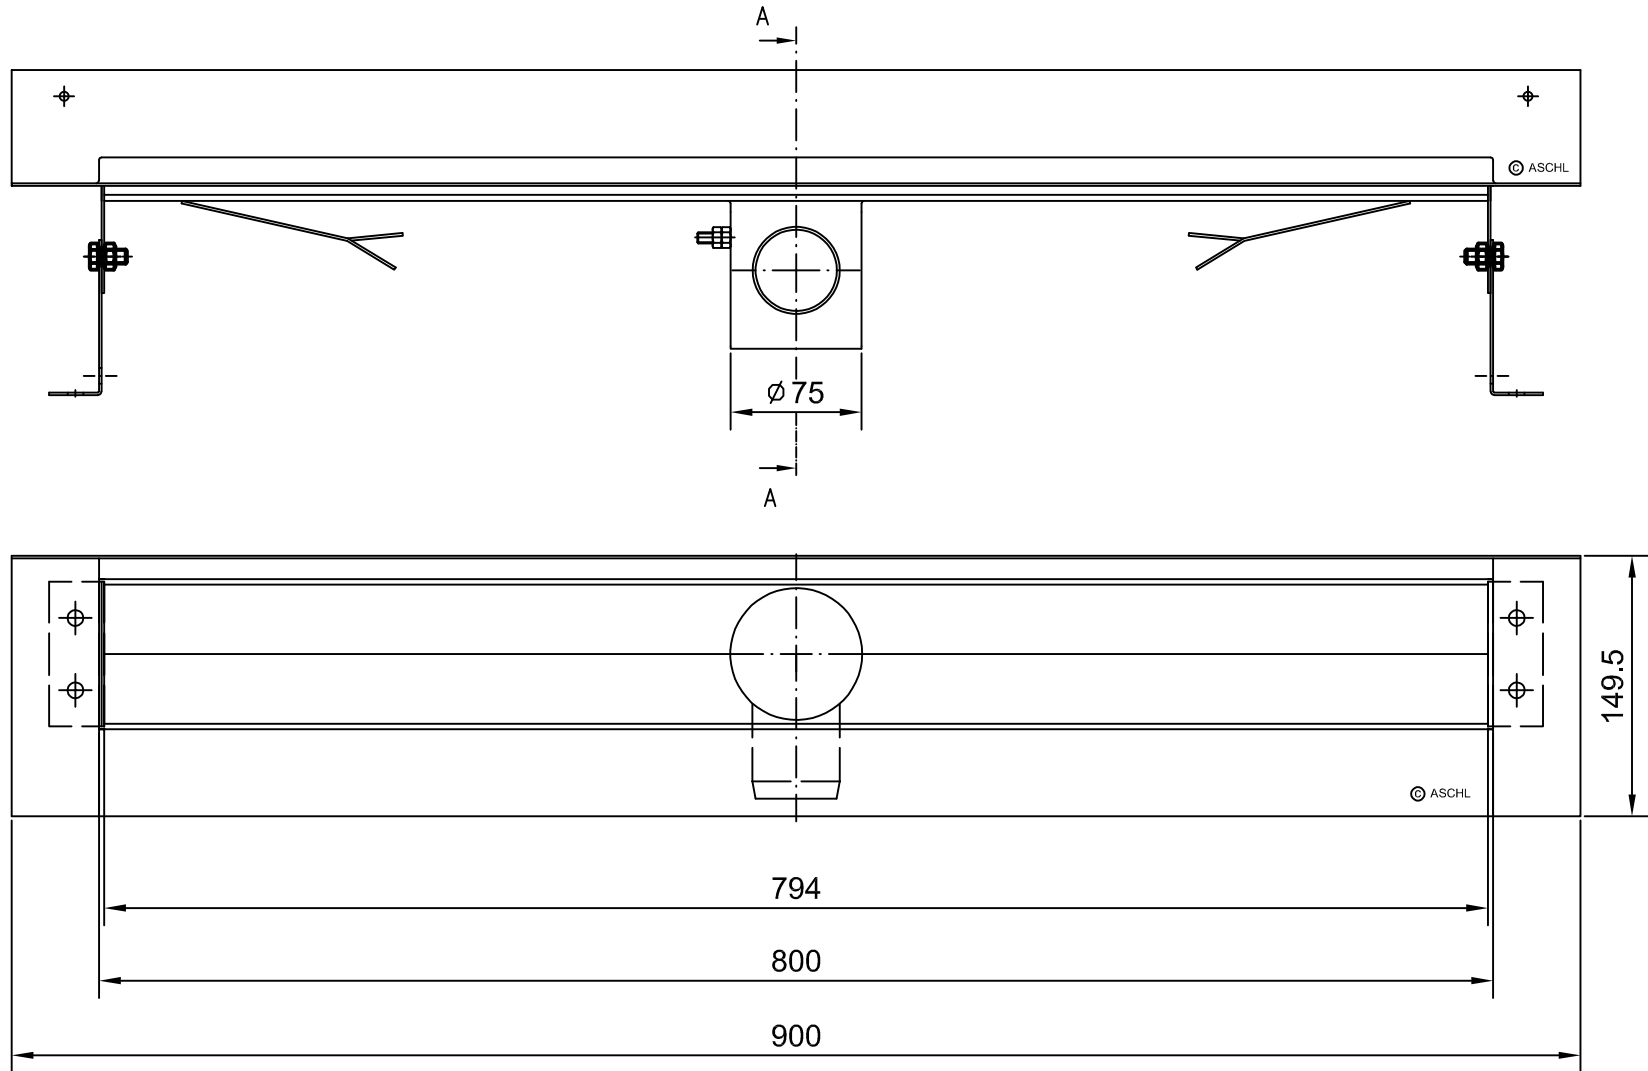

Duschrinne Classic KO RL HZ-1 800

Schnitt A-A