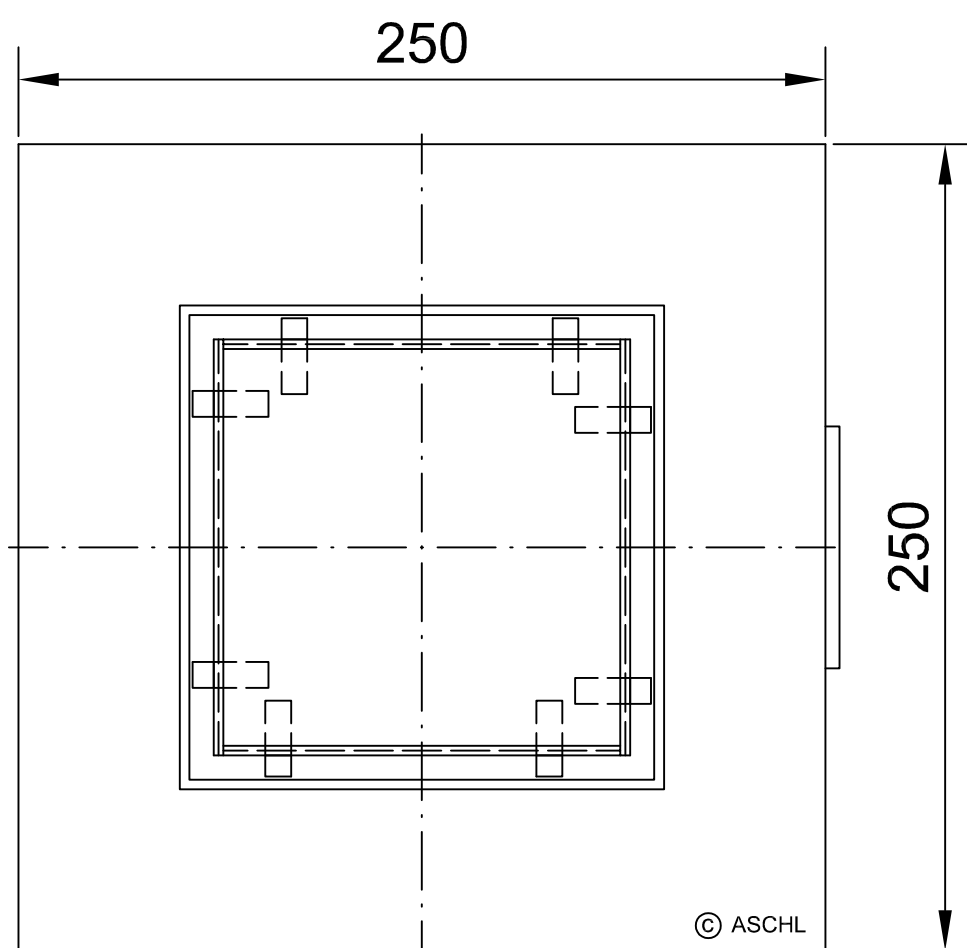

Sanitärablauf SINKCLEAR MIDI VFL DN70 KO 2A V4A

Ausgabedatum: 29.08.19

/ OBM

Diese Zeichnung ist unser geistiges Eigentum und unterliegt dem Urheberrecht.
Sie darf ohne ausdrückliche Genehmigung Dritten nicht zugänglich gemacht werden.