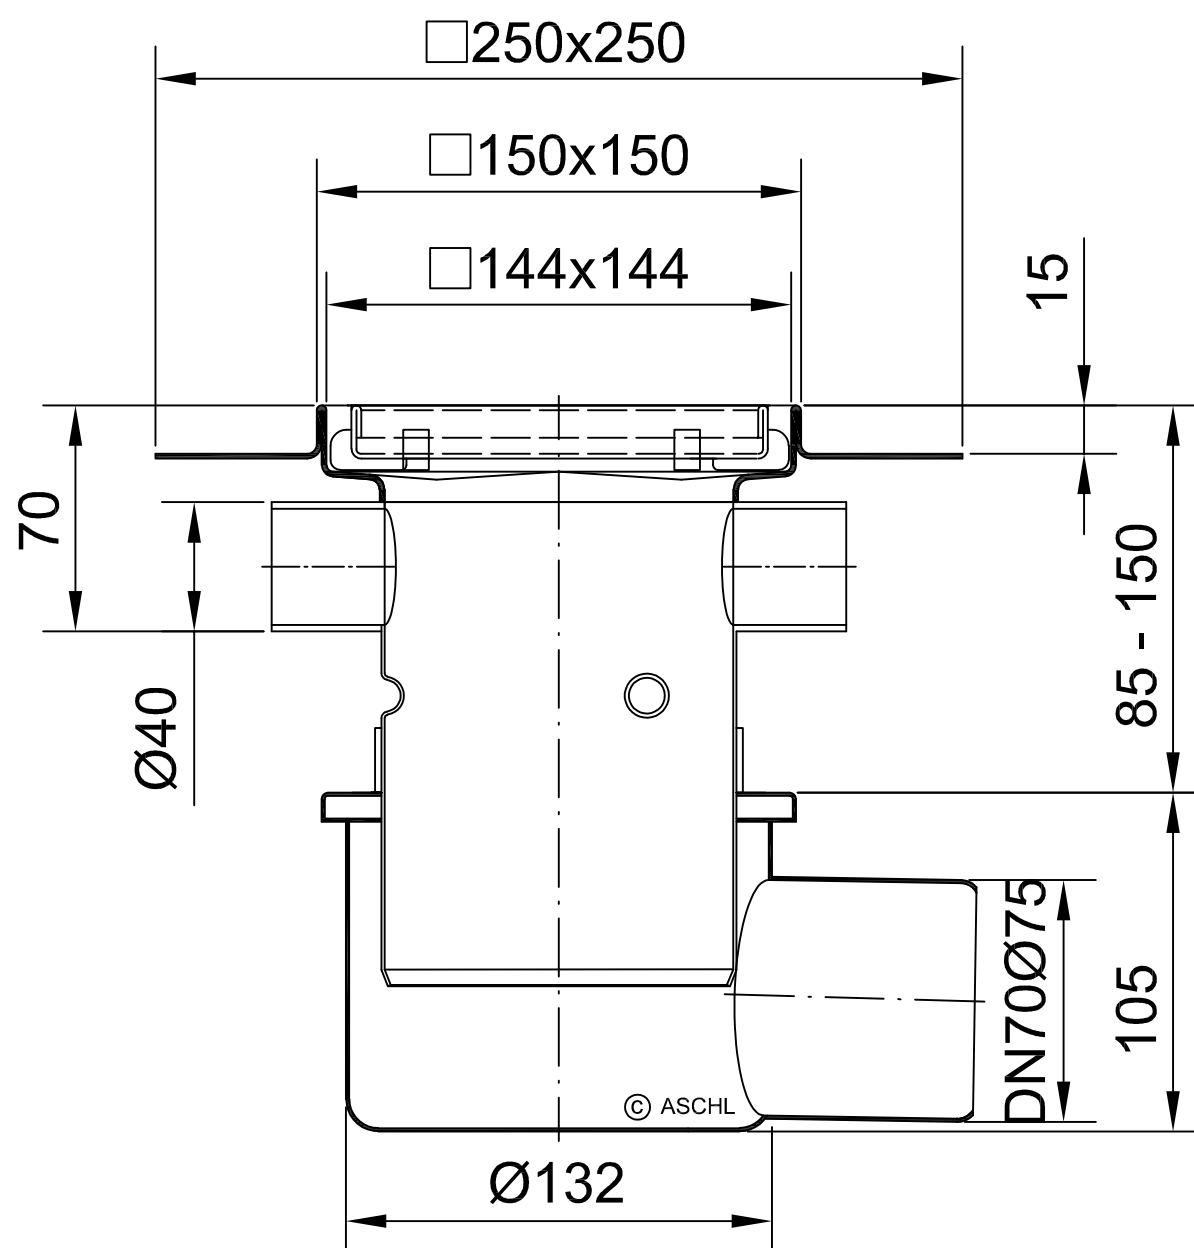

Sanitärablauf SINKCLEAR MIDI VFL DN70 KO 2A V4A

Ausgabedatum: 29.08.19

/ OBM

Diese Zeichnung ist unser geistiges Eigentum und unterliegt dem Urheberrecht.
Sie darf ohne ausdrückliche Genehmigung Dritten nicht zugänglich gemacht werden.