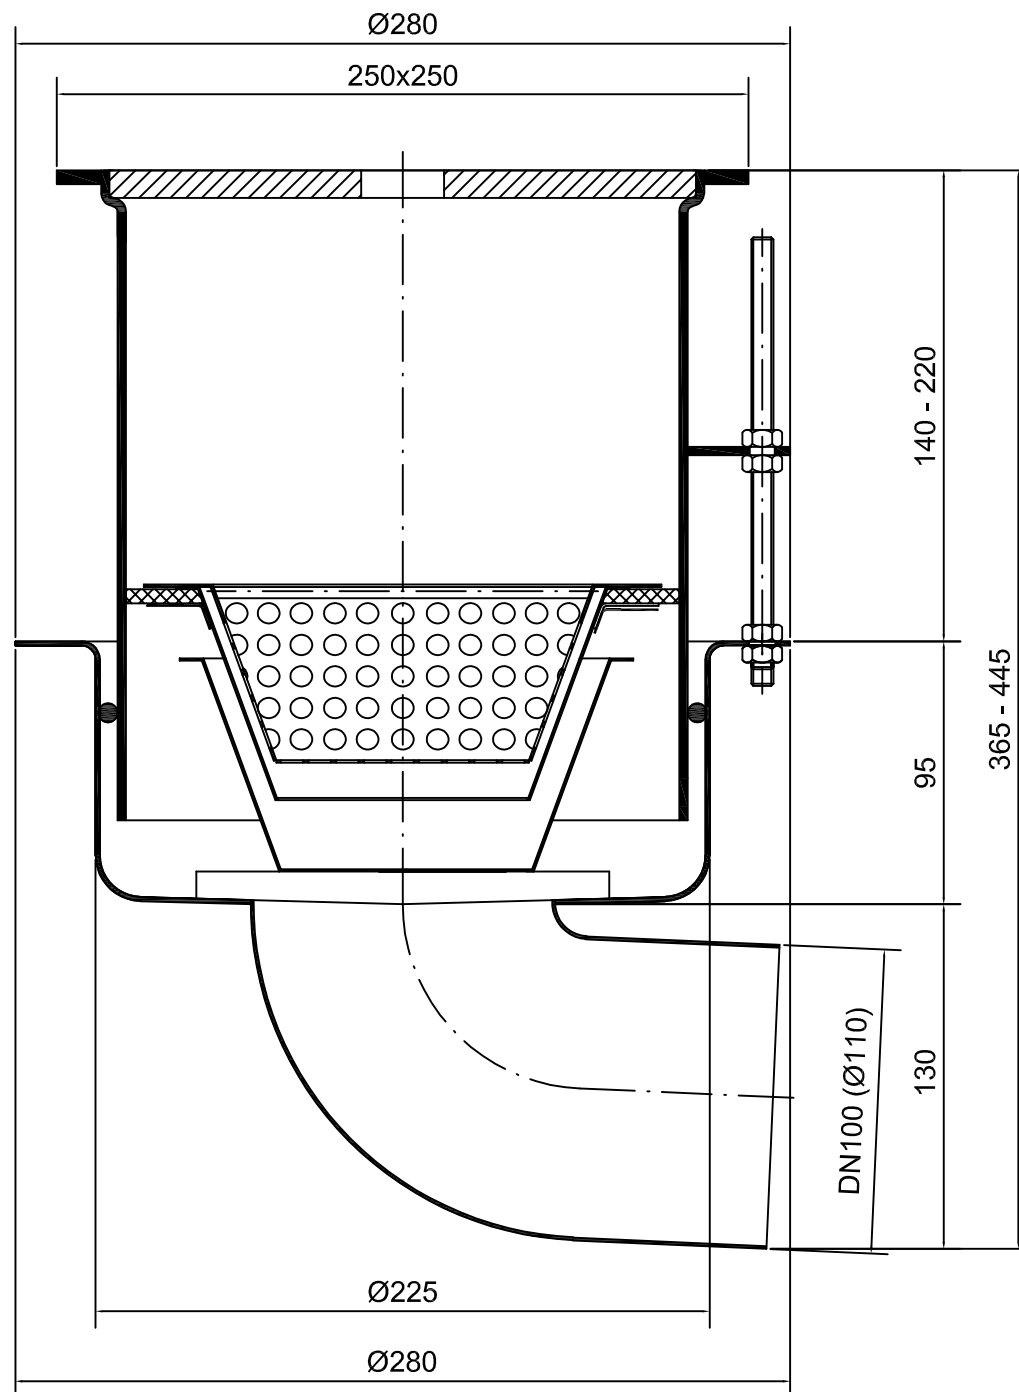

Sanitärablauf SINKCLEAR SENIOR DN100

Ausgabedatum: 21.08.17

/ GOA

Diese Zeichnung ist unser geistiges Eigentum und unterliegt dem Urheberrecht.
Sie darf ohne ausdrückliche Genehmigung Dritten nicht zugänglich gemacht werden.