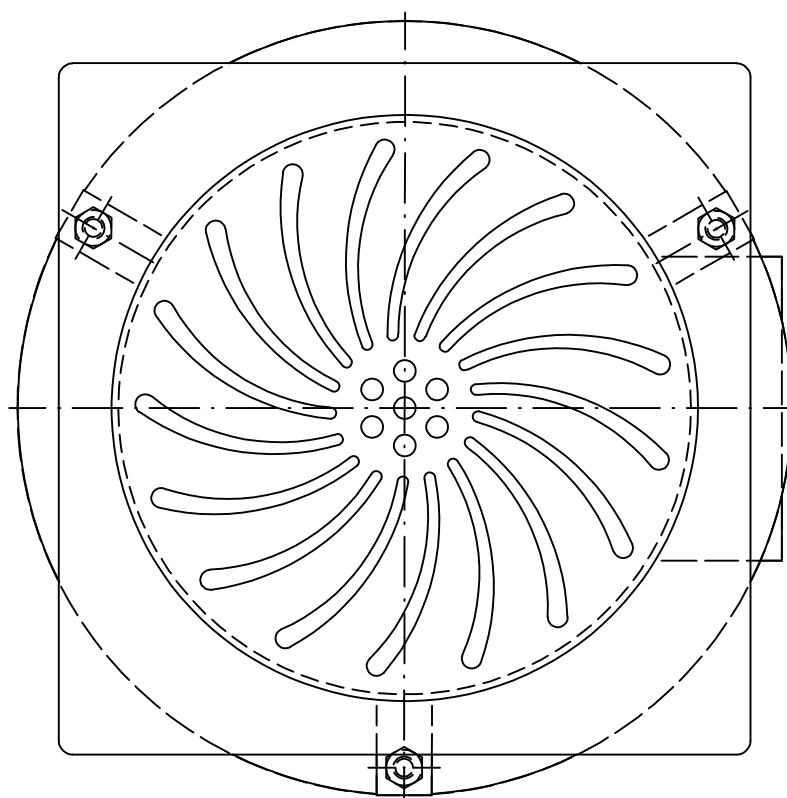

Sanitärablauf SINKCLEAR SENIOR DN100

Ausgabedatum: 21.08.17

/ GOA

Diese Zeichnung ist unser geistiges Eigentum und unterliegt dem Urheberrecht.
Sie darf ohne ausdrückliche Genehmigung Dritten nicht zugänglich gemacht werden.