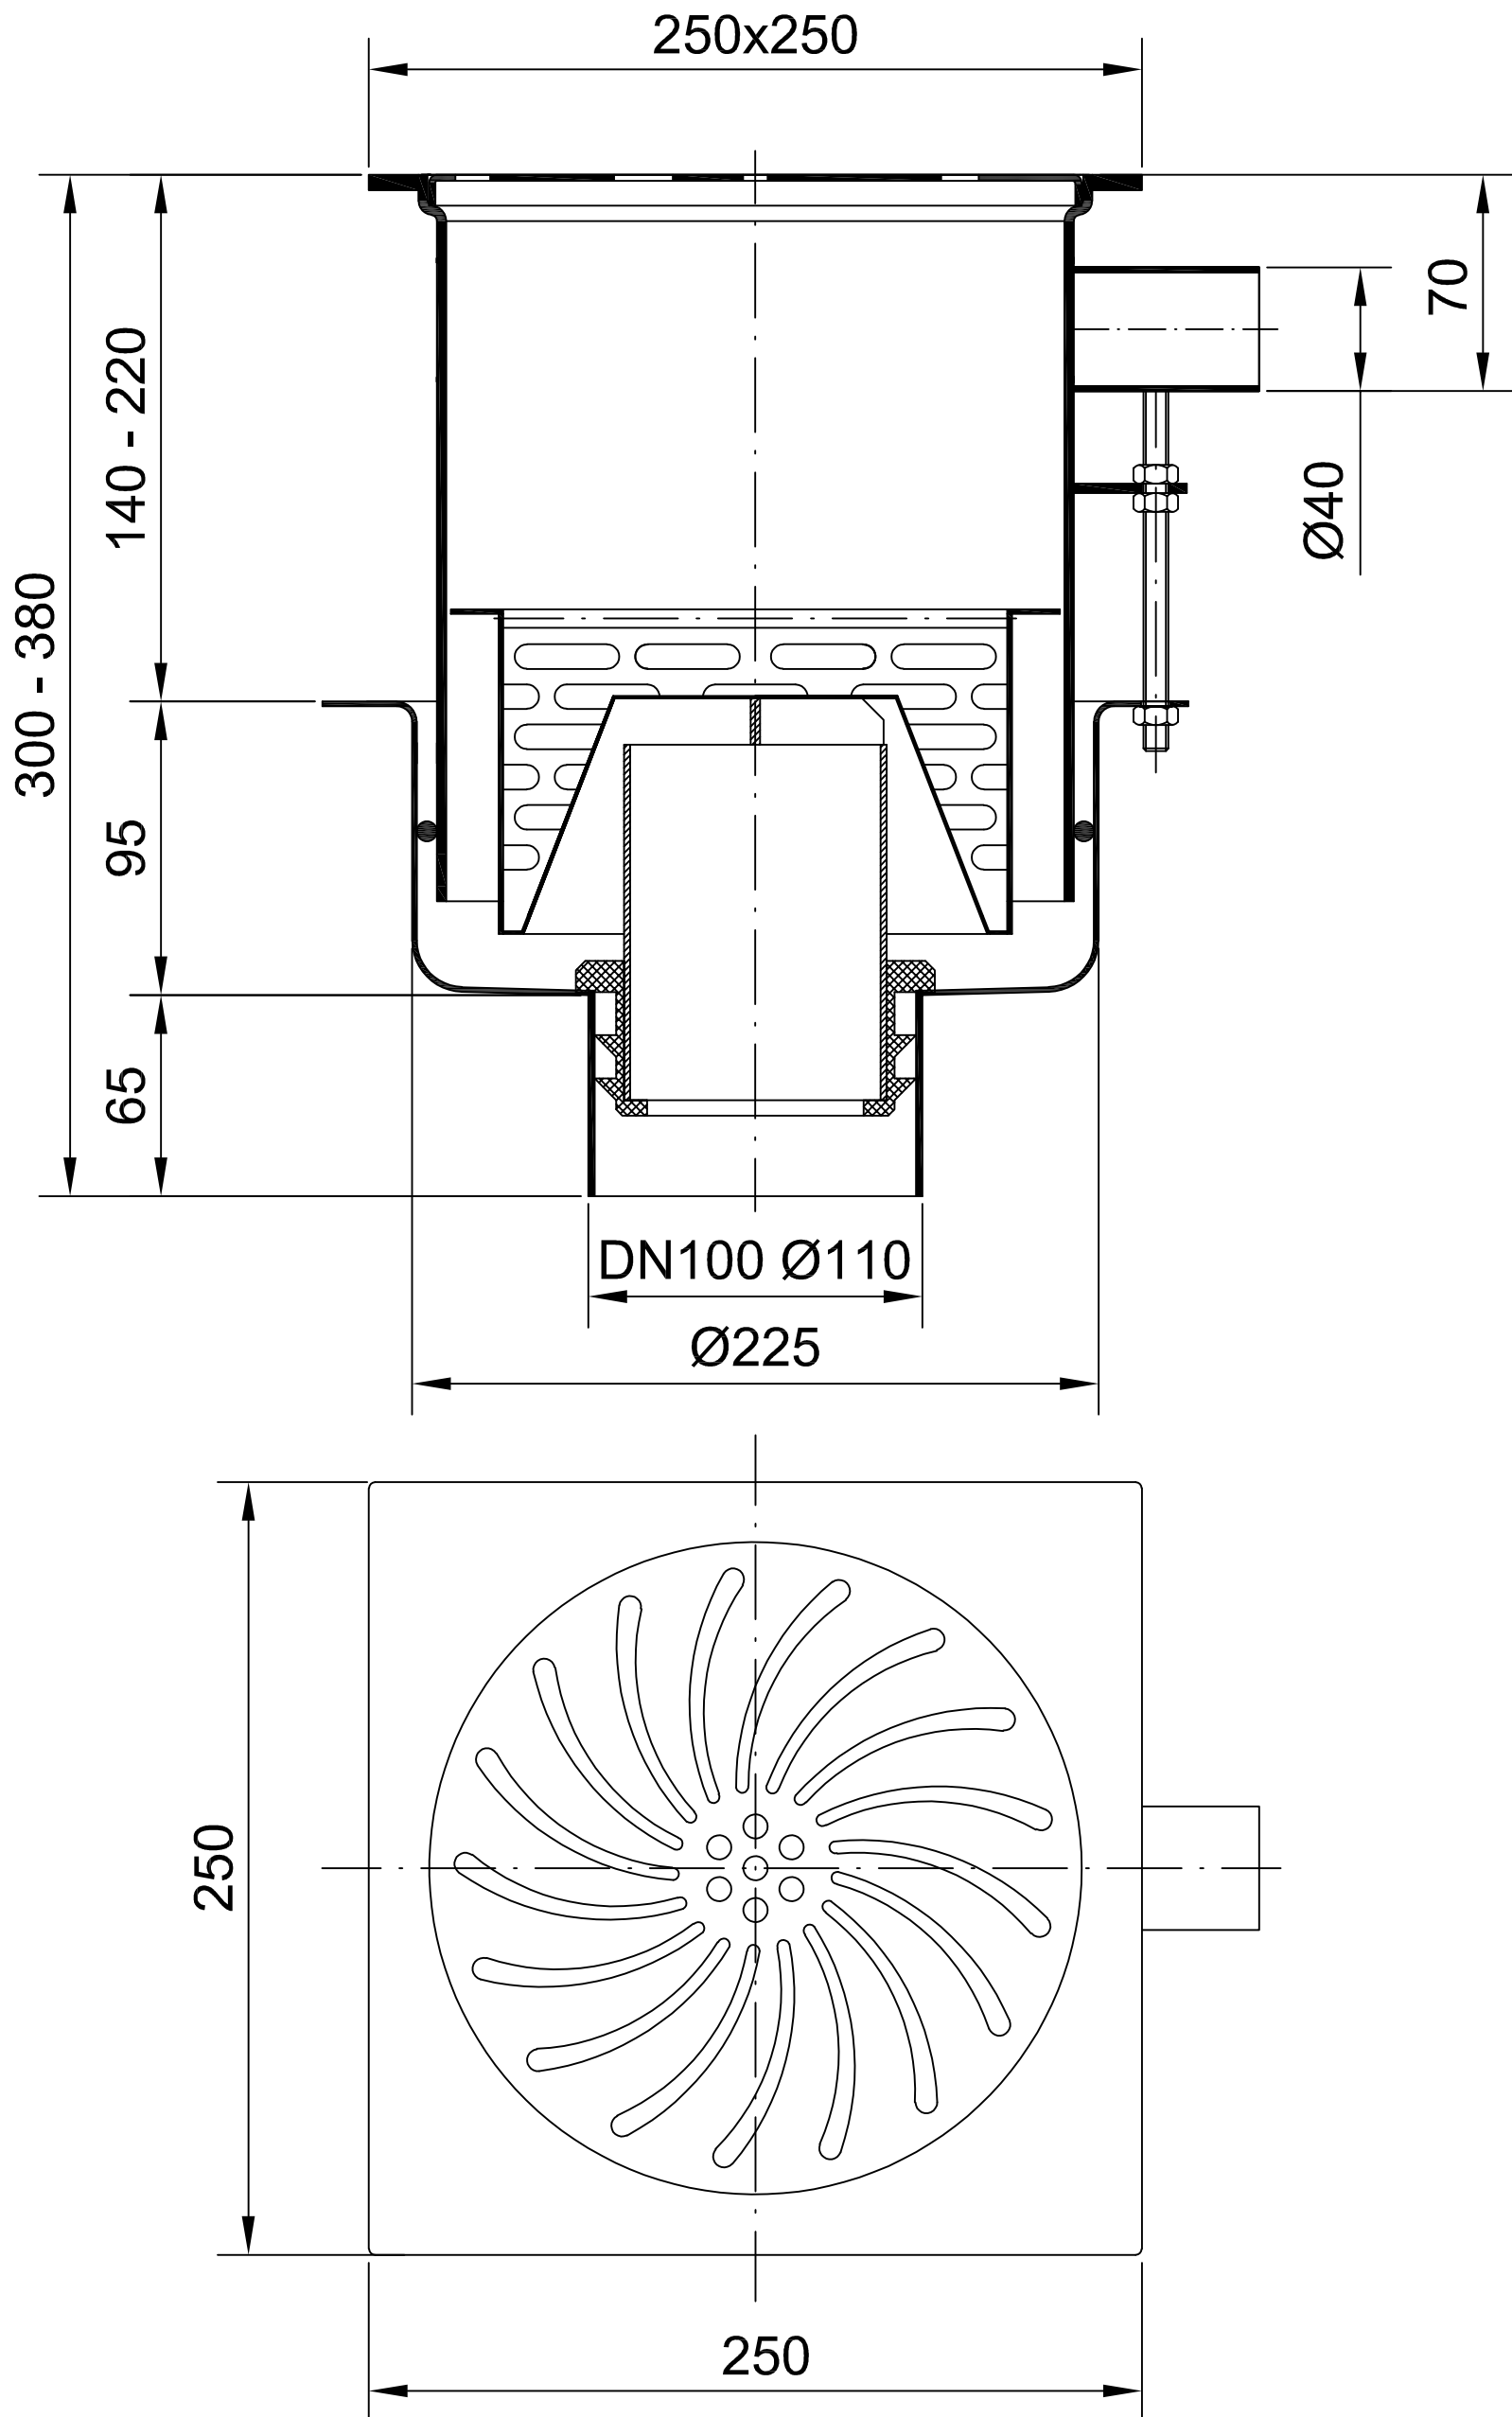

Sanitärablauf SINKCLEAR SENIOR DN100 1A V4A

Ausgabedatum: 30.09.13

/ NOM

Diese Zeichnung ist unser geistiges Eigentum und unterliegt dem Urheberrecht.
Sie darf ohne ausdrückliche Genehmigung Dritten nicht zugänglich gemacht werden.