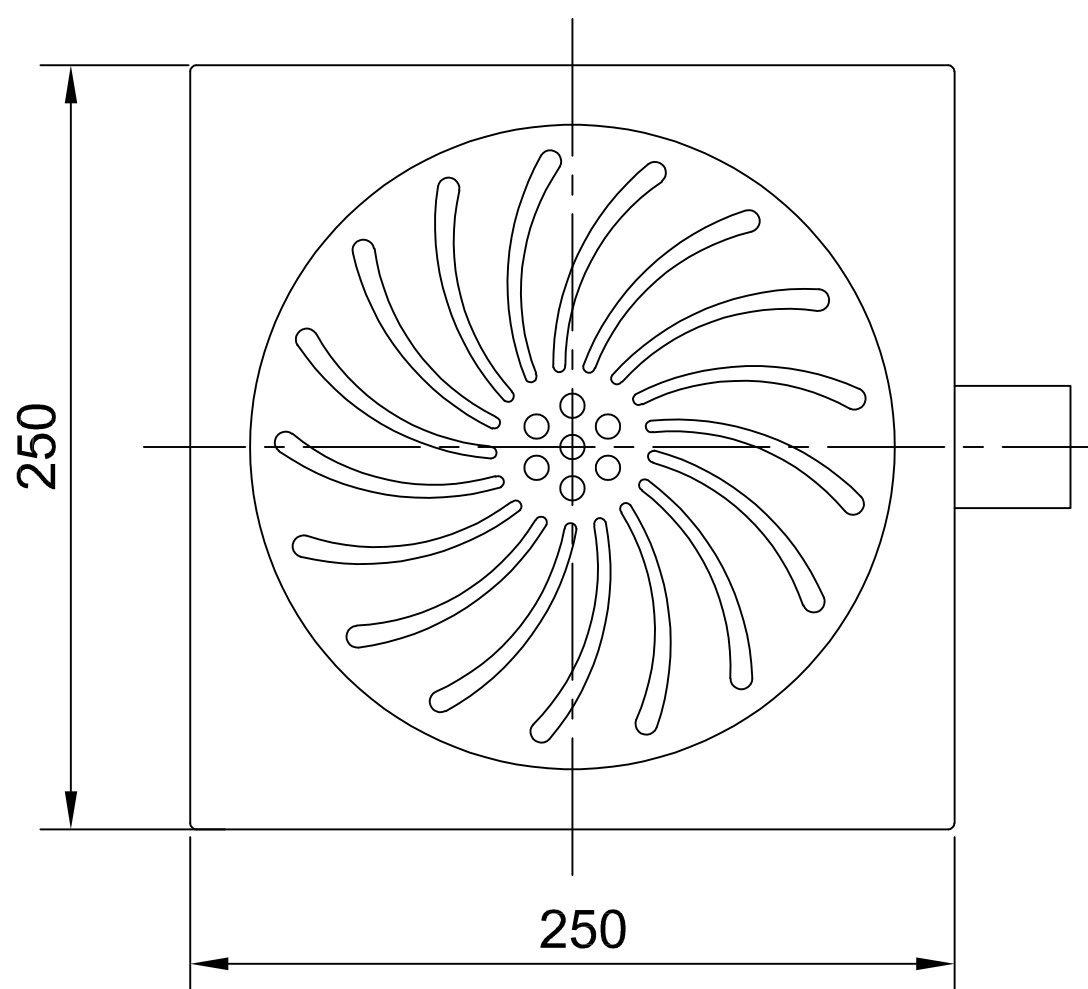

# Sanitärablauf SINKCLEAR SENIOR DN70 1A V4A

Ausgabedatum: 30.09.13

/ NOM

Diese Zeichnung ist unser geistiges Eigentum und unterliegt dem Urheberrecht.  
Sie darf ohne ausdrückliche Genehmigung Dritten nicht zugänglich gemacht werden.