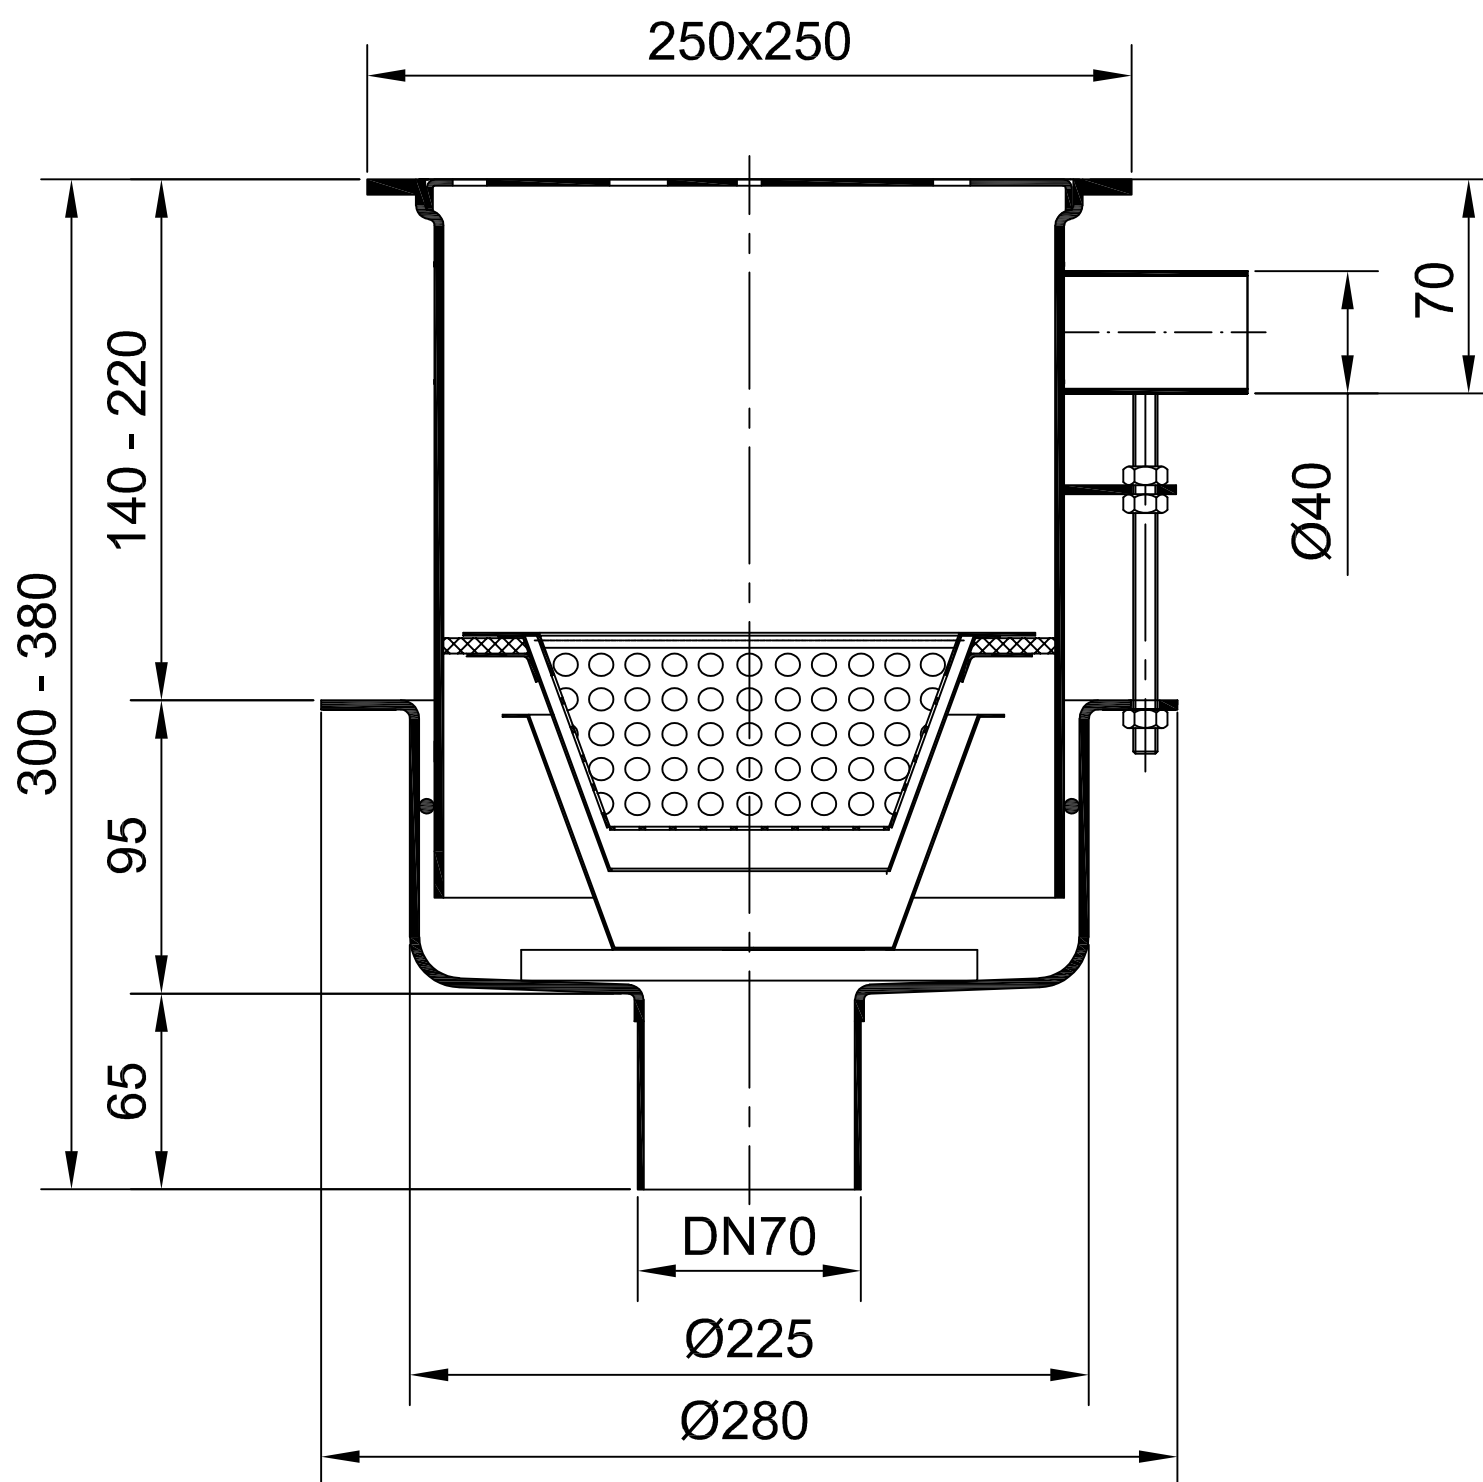

# Sanitärablauf SINKCLEAR SENIOR DN70 1A V4A

Ausgabedatum: 30.09.13

/ NOM

Diese Zeichnung ist unser geistiges Eigentum und unterliegt dem Urheberrecht.  
Sie darf ohne ausdrückliche Genehmigung Dritten nicht zugänglich gemacht werden.