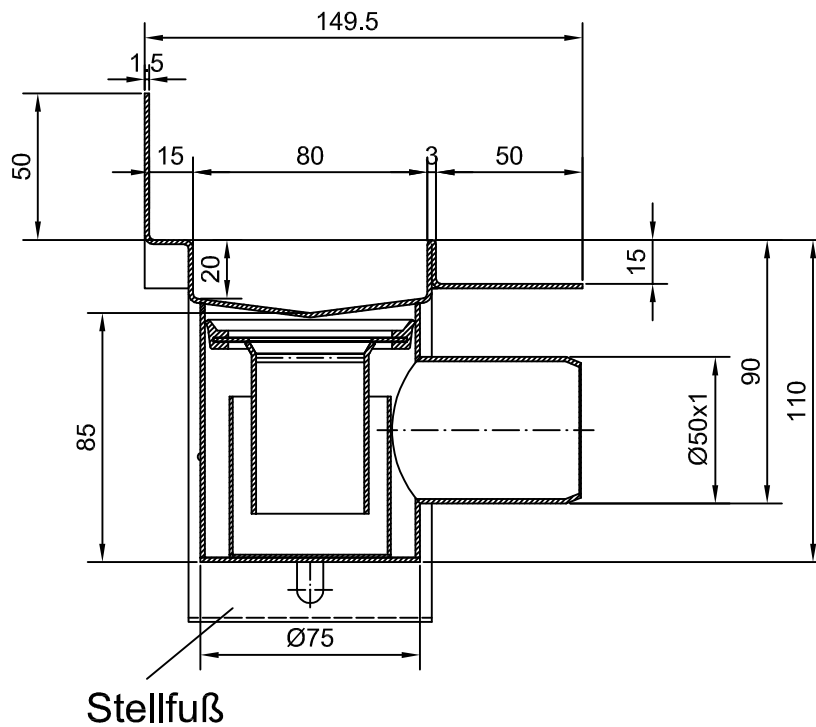

Duschrinne Classic 700 KO RL HZ-1

Schnitt A-A

Ausgabedatum: 03.03.16 Auftrag:

/ HOJ/GOA

Diese Zeichnung ist unser geistiges Eigentum und unterliegt dem Urheberrecht.
Sie darf ohne ausdrückliche Genehmigung Dritten nicht zugänglich gemacht werden.