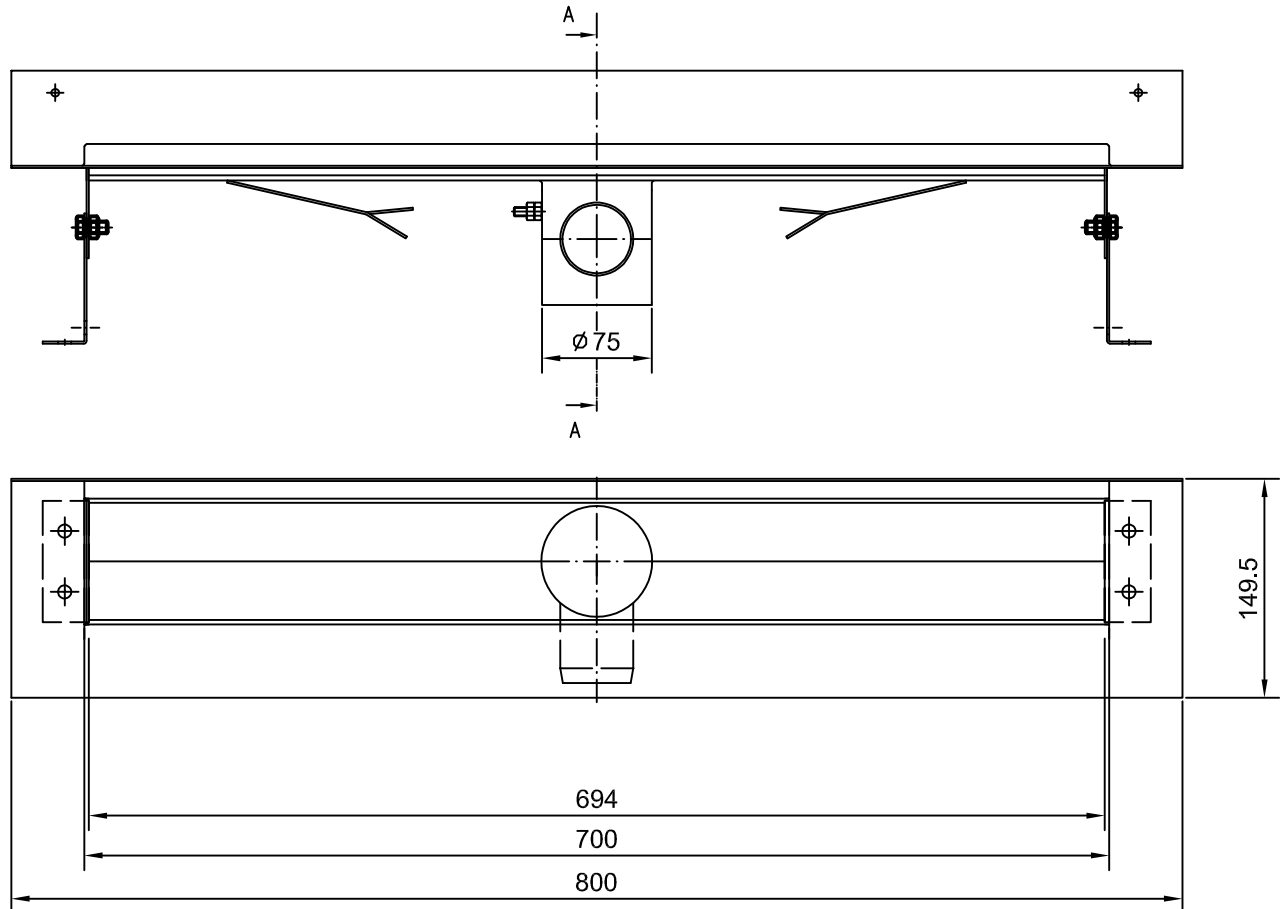

Duschrinne Classic 700 KO RL HZ-1

Schnitt A-A

Ausgabedatum: 03.03.16 Auftrag:

/ HOJ/GOA

Diese Zeichnung ist unser geistiges Eigentum und unterliegt dem Urheberrecht.
Sie darf ohne ausdrückliche Genehmigung Dritten nicht zugänglich gemacht werden.