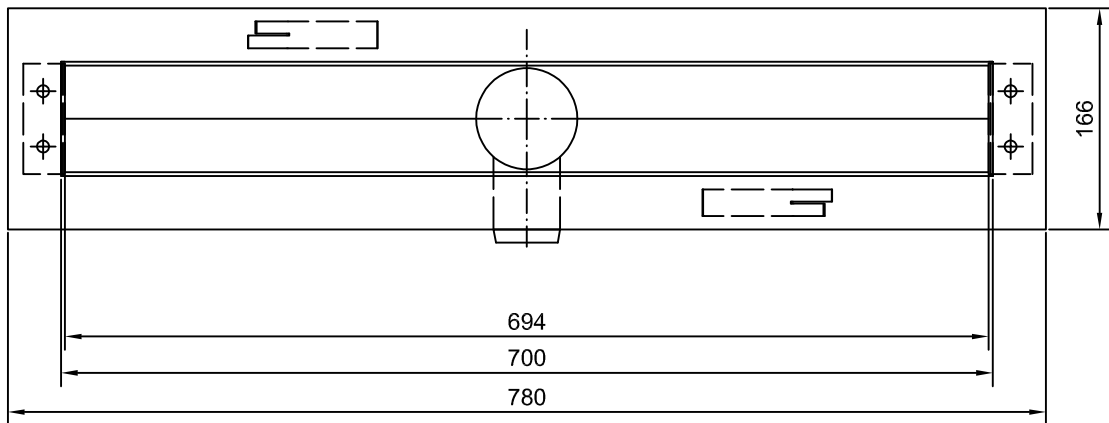

Duschrinne Classic 700 KORL

Schnitt A-A

Stellfuß

Ausgabedatum: 21.02.18 Angebot: / GOA

Diese Zeichnung ist unser geistiges Eigentum und unterliegt dem Urheberrecht.
Sie darf ohne ausdrückliche Genehmigung Dritten nicht zugänglich gemacht werden.