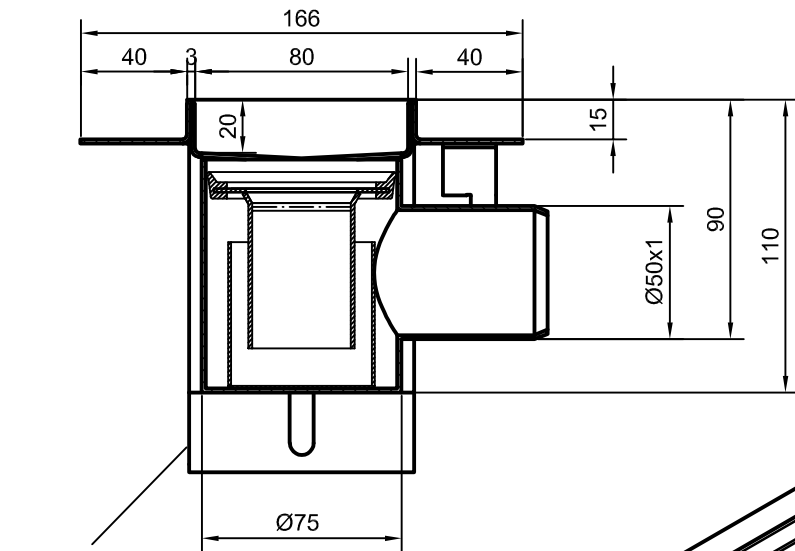

Duschrinne Classic 700 KORL

Schnitt A-A

Stellfuß

Ausgabedatum: 21.02.18 Angebot: / GOA

Diese Zeichnung ist unser geistiges Eigentum und unterliegt dem Urheberrecht.
Sie darf ohne ausdrückliche Genehmigung Dritten nicht zugänglich gemacht werden.