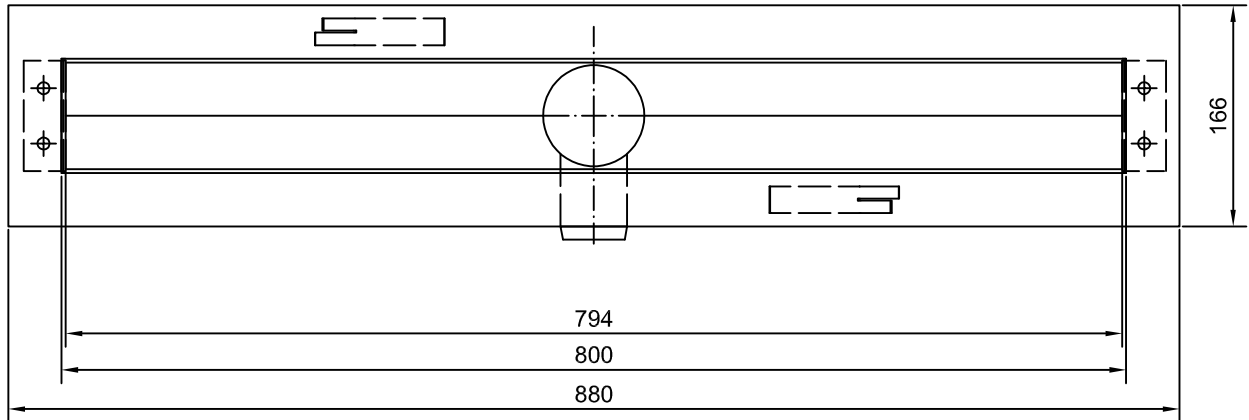

# Duschrinne Classic 800 KORL

Schnitt A-A

Stellfuß

Ausgabedatum: 21.02.18 Angebot: / GOA

Diese Zeichnung ist unser geistiges Eigentum und unterliegt dem Urheberrecht.  
Sie darf ohne ausdrückliche Genehmigung Dritten nicht zugänglich gemacht werden.