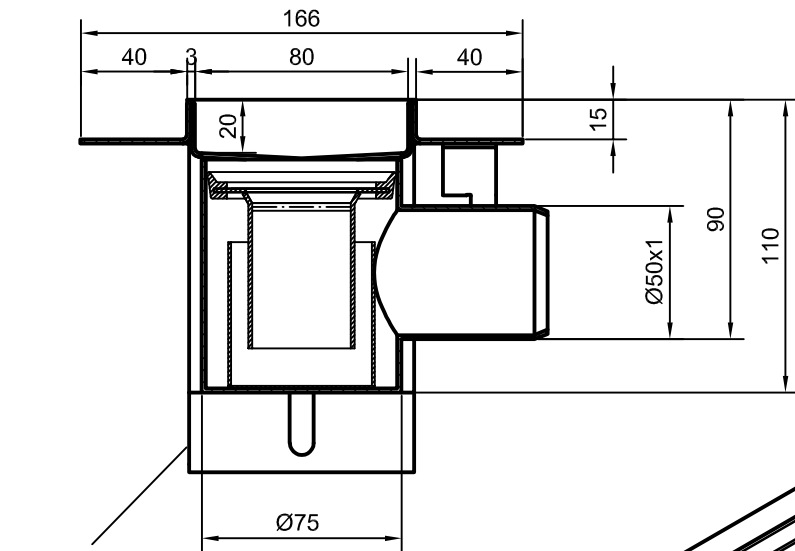

# Duschrinne Classic 800 KORL

Schnitt A-A

Stellfuß

Ausgabedatum: 21.02.18 Angebot: / GOA

Diese Zeichnung ist unser geistiges Eigentum und unterliegt dem Urheberrecht.  
Sie darf ohne ausdrückliche Genehmigung Dritten nicht zugänglich gemacht werden.