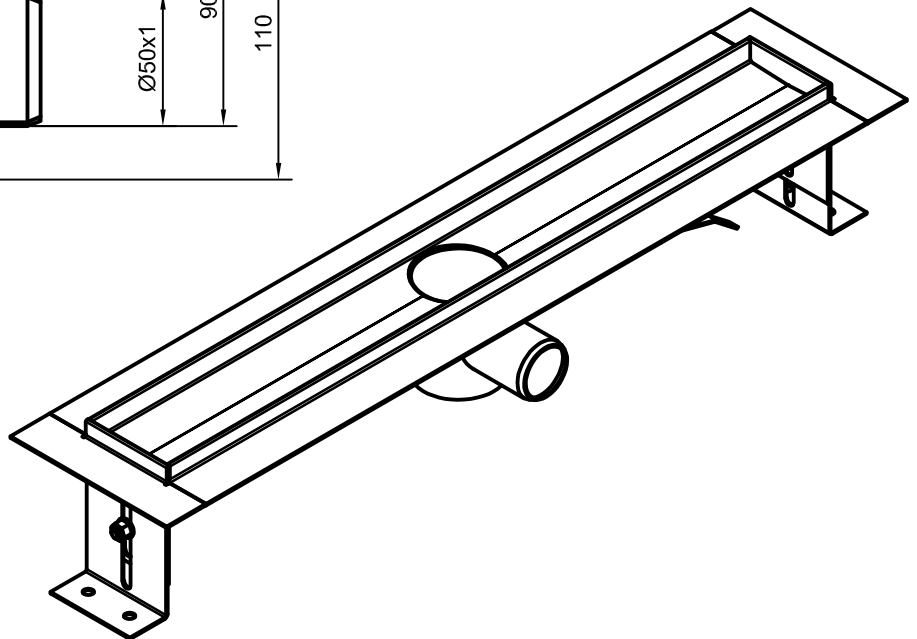

# Duschrinne Classic 800 KORL

Schnitt A-A

Stellfuß

Ausgabedatum: 21.02.18 Angebot: / GOA

Diese Zeichnung ist unser geistiges Eigentum und unterliegt dem Urheberrecht.  
Sie darf ohne ausdrückliche Genehmigung Dritten nicht zugänglich gemacht werden.