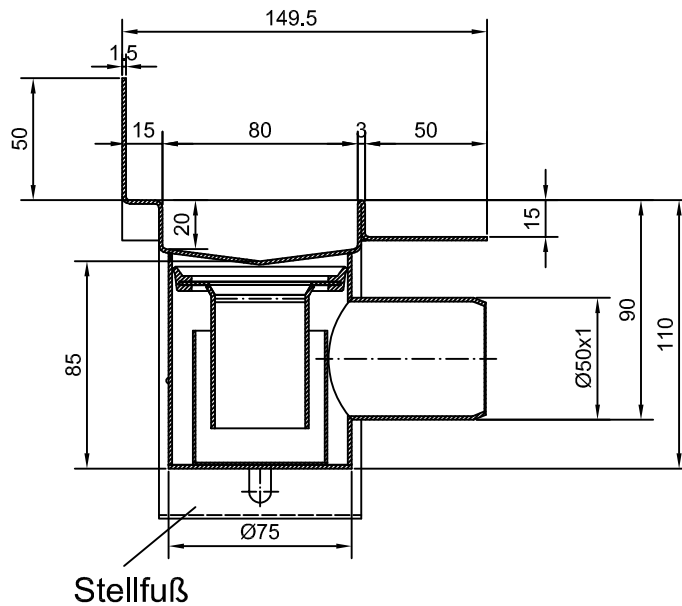

# Duschrinne Classic 1000 KO RL HZ-1

Schnitt A-A

Ausgabedatum: 03.03.16 Angebot: / HOJ

Diese Zeichnung ist unser geistiges Eigentum und unterliegt dem Urheberrecht.  
Sie darf ohne ausdrückliche Genehmigung Dritten nicht zugänglich gemacht werden.