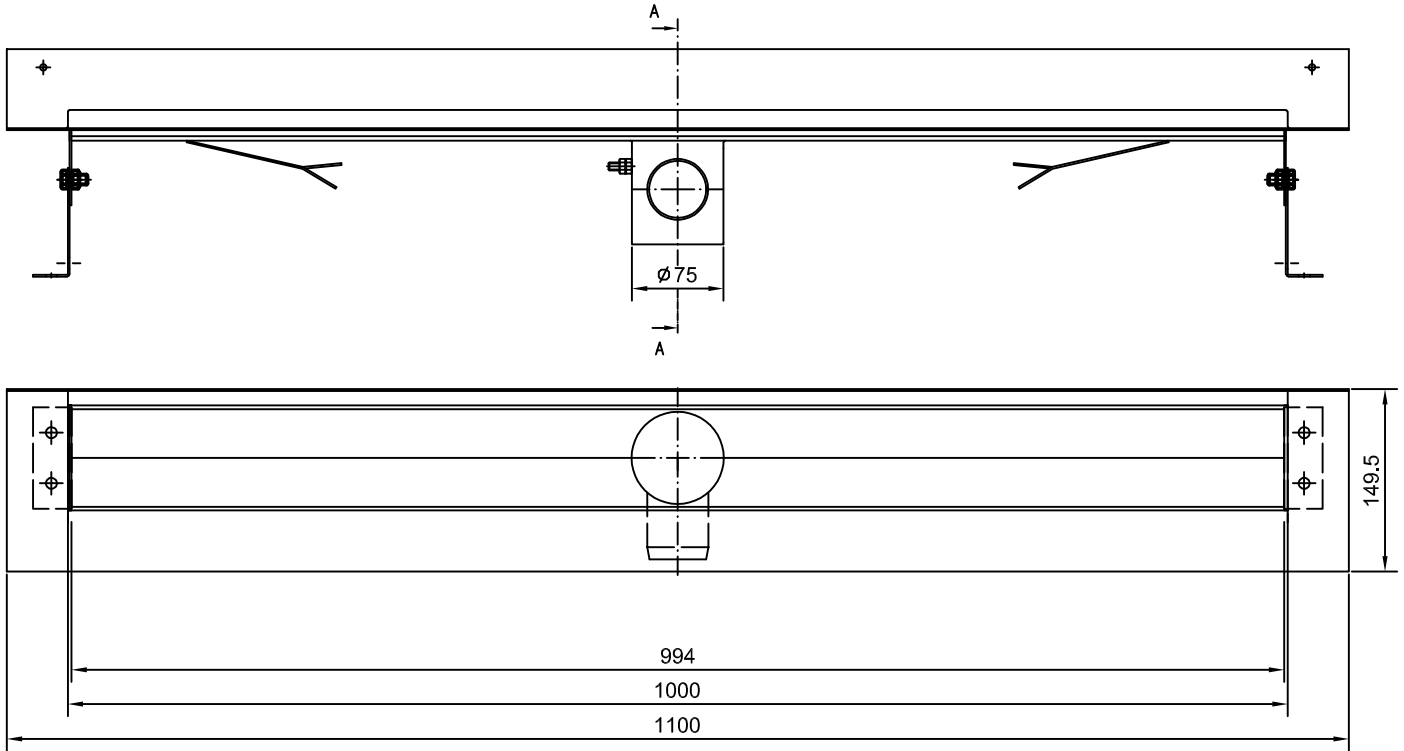

# Duschrinne Classic 1000 KO RL HZ-1

Schnitt A-A

Ausgabedatum: 03.03.16 Angebot: / HOJ

Diese Zeichnung ist unser geistiges Eigentum und unterliegt dem Urheberrecht.  
Sie darf ohne ausdrückliche Genehmigung Dritten nicht zugänglich gemacht werden.