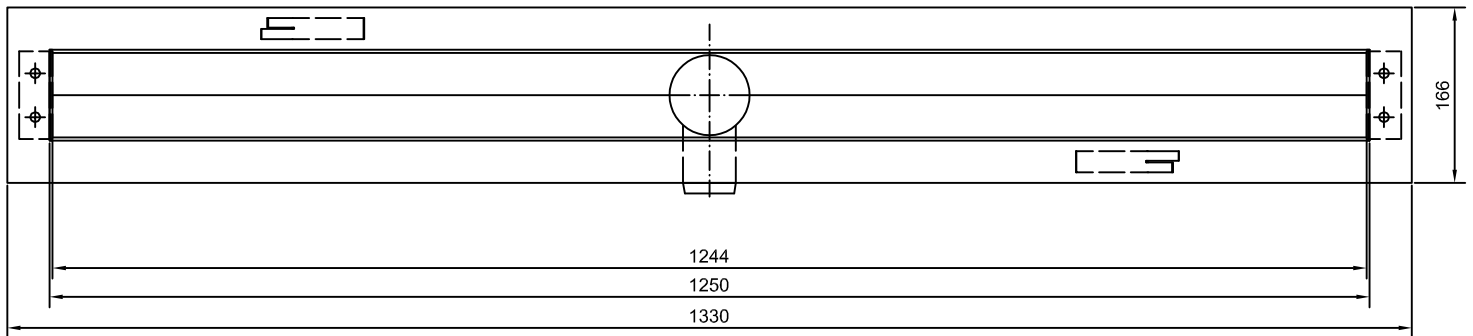

Duschrinne Classic 1250 KORL

Schnitt A-A

Stellfuß

Ausgabedatum: 21.02.18 Angebot: / GOA

Diese Zeichnung ist unser geistiges Eigentum und unterliegt dem Urheberrecht.
Sie darf ohne ausdrückliche Genehmigung Dritten nicht zugänglich gemacht werden.