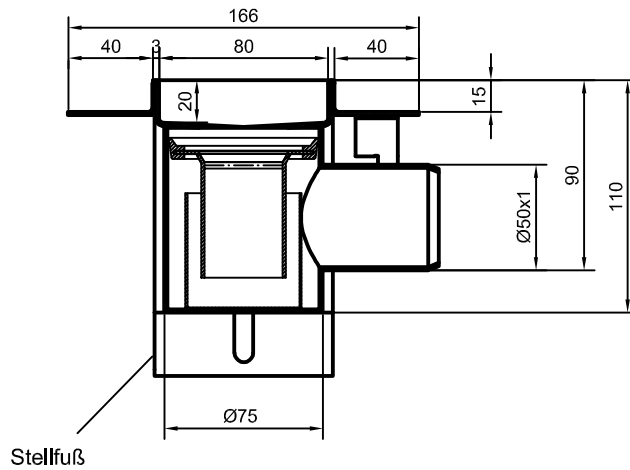

Duschrinne Classic 1250 KORL

Schnitt A-A

Stellfuß

Ausgabedatum: 21.02.18 Angebot: / GOA

Diese Zeichnung ist unser geistiges Eigentum und unterliegt dem Urheberrecht.
Sie darf ohne ausdrückliche Genehmigung Dritten nicht zugänglich gemacht werden.