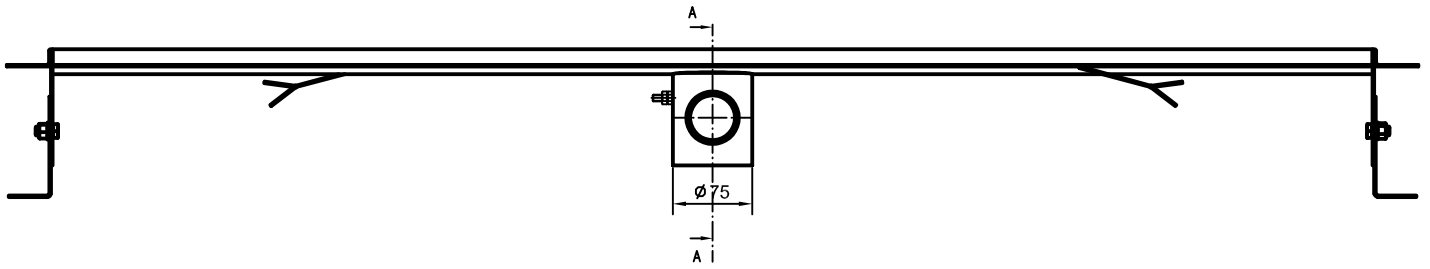

Duschrinne Classic 1250 KORL

Schnitt A-A

Stellfuß

Ausgabedatum: 21.02.18 Angebot: / GOA

Diese Zeichnung ist unser geistiges Eigentum und unterliegt dem Urheberrecht.
Sie darf ohne ausdrückliche Genehmigung Dritten nicht zugänglich gemacht werden.