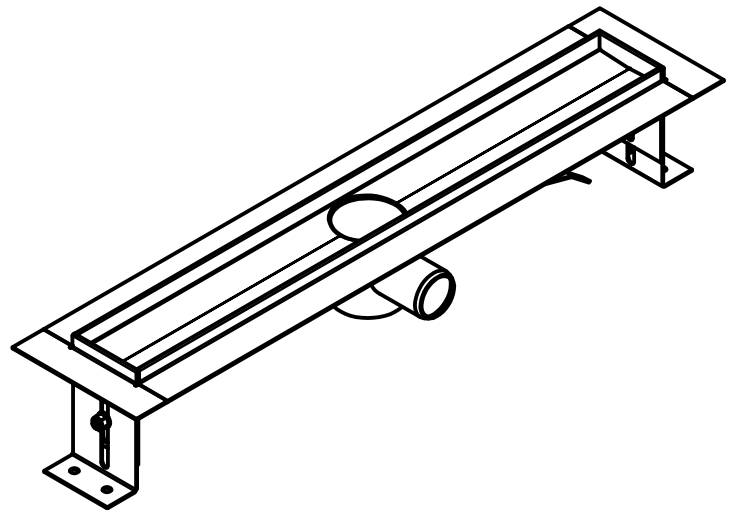

Duschrinne Classic 1250 KORL

Schnitt A-A

Stellfuß

Ausgabedatum: 21.02.18 Angebot: / GOA

Diese Zeichnung ist unser geistiges Eigentum und unterliegt dem Urheberrecht.
Sie darf ohne ausdrückliche Genehmigung Dritten nicht zugänglich gemacht werden.