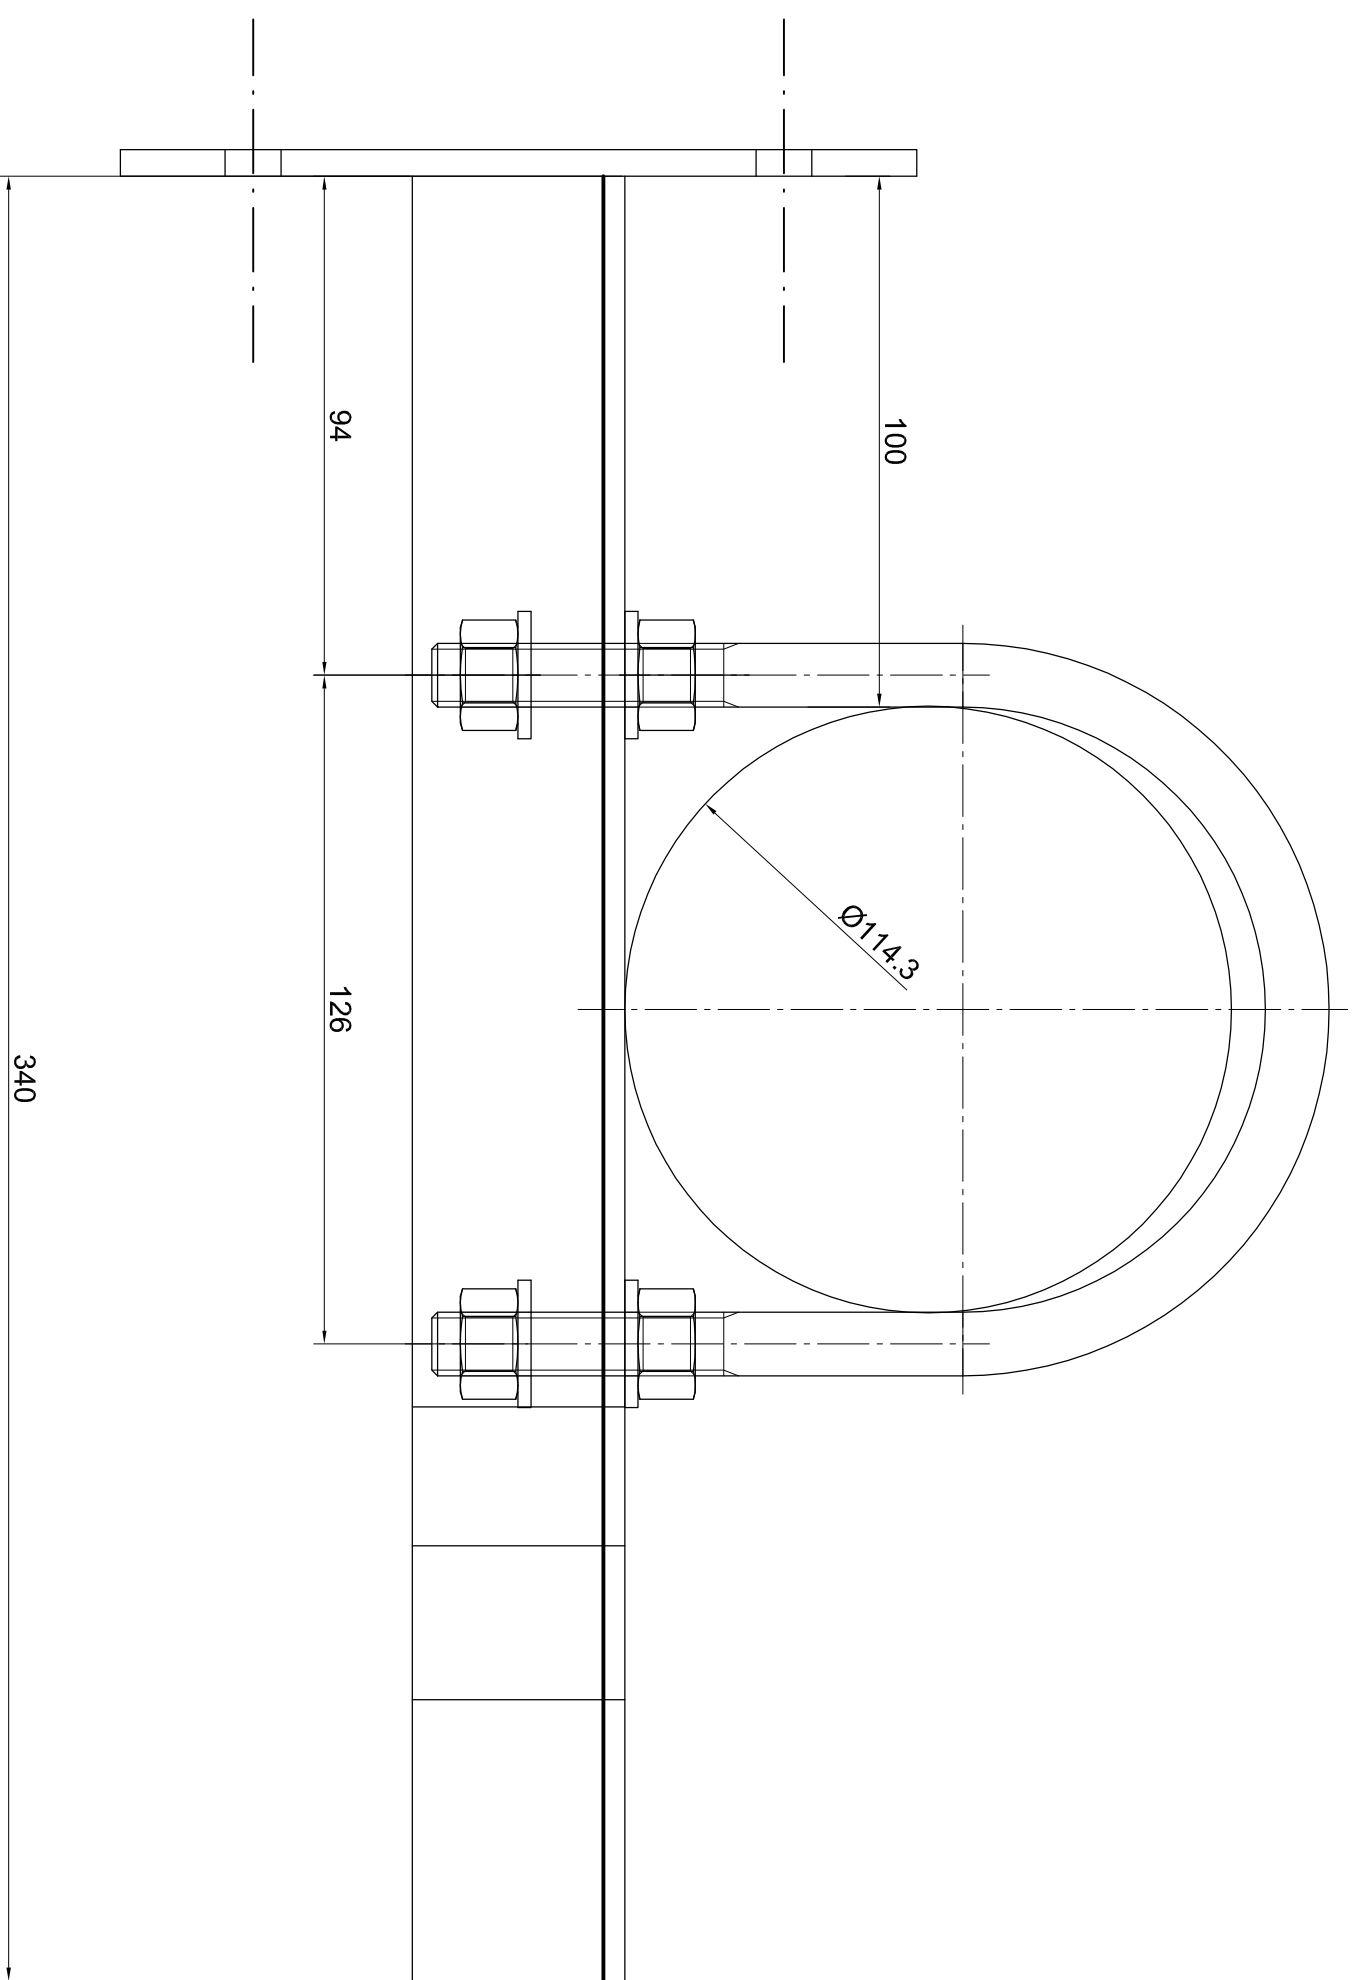

Rohrhalter 4" (Mutter M12)

Ausgabedatum: 22.06.22

/ HOJ

Diese Zeichnung ist unser geistiges Eigentum und unterliegt dem Urheberrecht.
Sie darf ohne ausdrückliche Genehmigung Dritten nicht zugänglich gemacht werden.