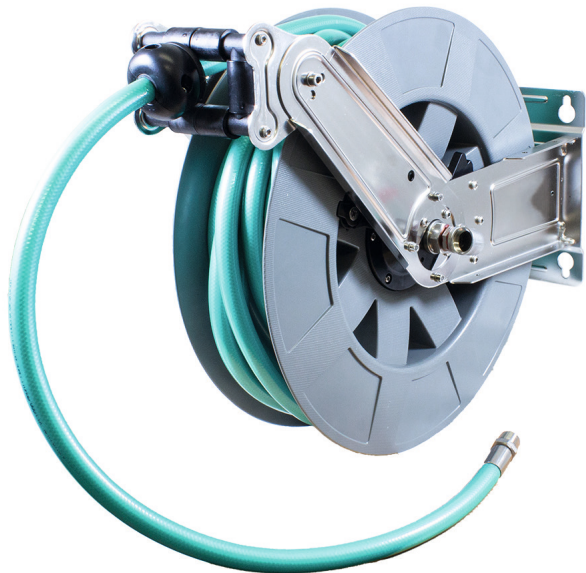

# ASCHL Schlauchaufroller

Schwenkbare Wandhalterung zusätzlich erhältlich:

- » Schlauchlänge: 12 m
- » Schlauchdurchmesser: 12,5 mm (1/2")
- » Schlauchtyp: PU - Lebensmittelqualität
- » Schlauchfarbe: grün
- » Temperaturbelastung: -10°C/+60°C
- » Maximaldruck: 15 bar

## Technische Abmessungen: