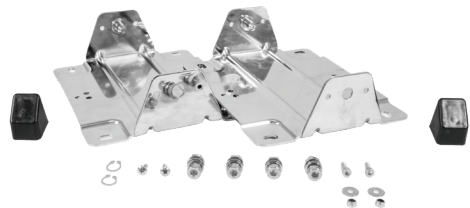

# ASCHL Schlauchaufroller

Schwenkbare Wandhalterung zusätzlich erhältlich:

- » Schlauchlänge: 12 m
- » Schlauchdurchmesser: 12,5 mm (1/2")
- » Schlauchtyp: PU - Lebensmittelqualität
- » Schlauchfarbe: grün
- » Temperaturbelastung: -10°C/+60°C
- » Maximaldruck: 15 bar

## Technische Abmessungen: