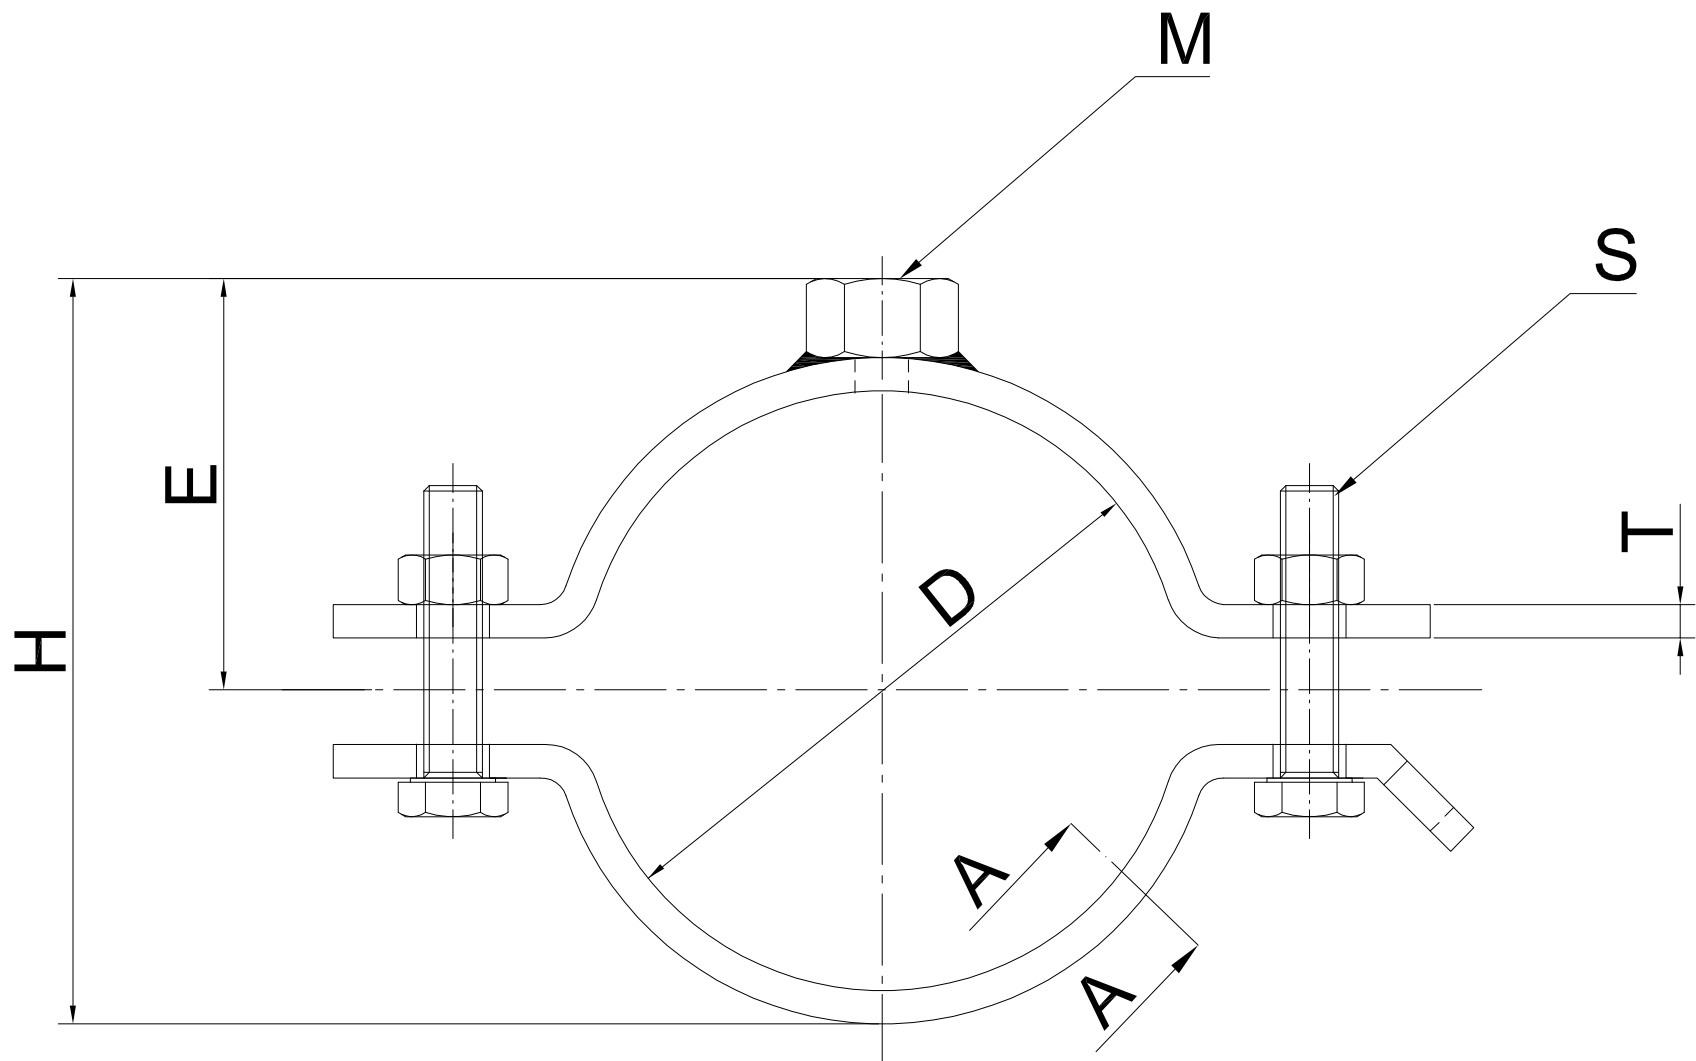

Rohrschelle Massiv V4A 3"

A-A:

D	E	H	K	L	M	S	T
88-93	71,5	123	30	150	M12	M8x30	3

Ausgabedatum: 2020

/ HOJ

Diese Zeichnung ist unser geistiges Eigentum und unterliegt dem Urheberrecht.
Sie darf ohne ausdrückliche Genehmigung Dritten nicht zugänglich gemacht werden.