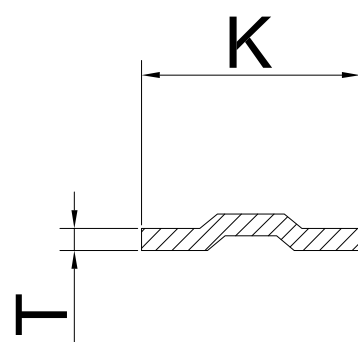

Rohrschelle Massiv V4A 3"

A-A:

D	E	H	K	L	M	S	T
88-93	71,5	123	30	150	M12	M8x30	3

Ausgabedatum: 2020

/ HOJ

Diese Zeichnung ist unser geistiges Eigentum und unterliegt dem Urheberrecht.
Sie darf ohne ausdrückliche Genehmigung Dritten nicht zugänglich gemacht werden.