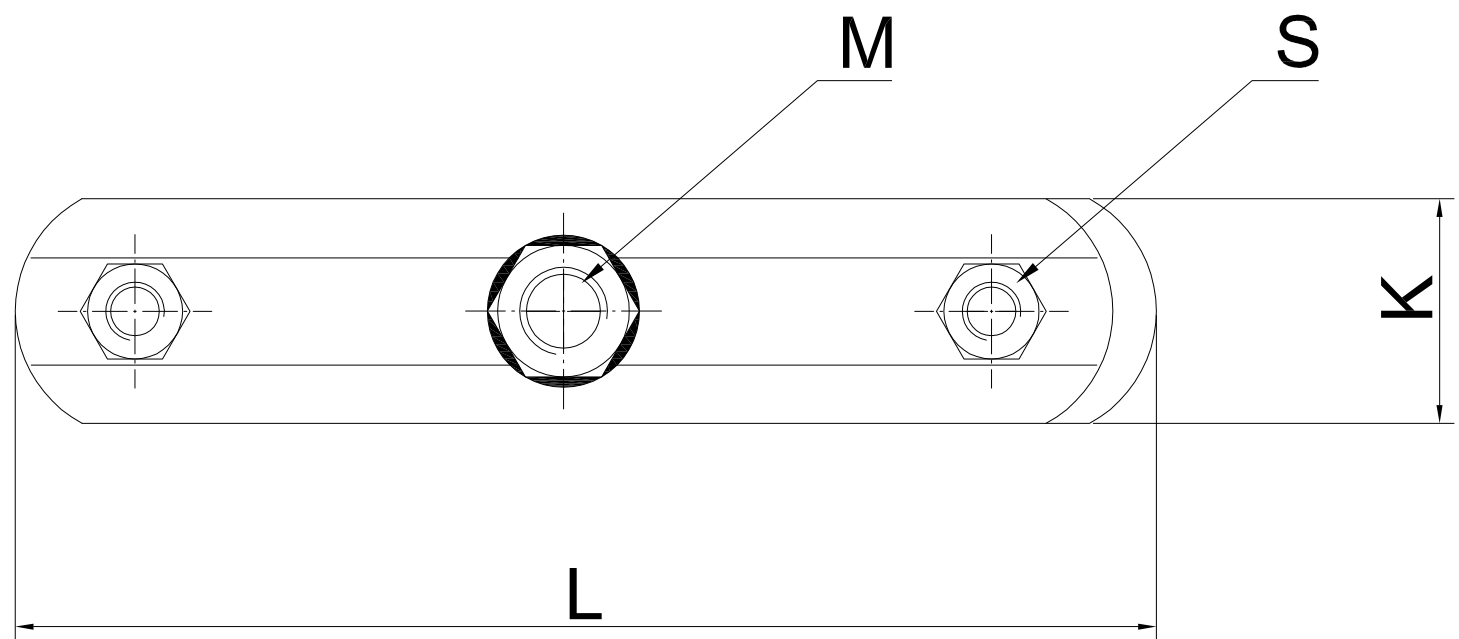

Rohrschelle Massiv V4A 3"

A-A:

D	E	H	K	L	M	S	T
88-93	71,5	123	30	150	M12	M8x30	3

Ausgabedatum: 2020

/ HOJ

Diese Zeichnung ist unser geistiges Eigentum und unterliegt dem Urheberrecht.
Sie darf ohne ausdrückliche Genehmigung Dritten nicht zugänglich gemacht werden.